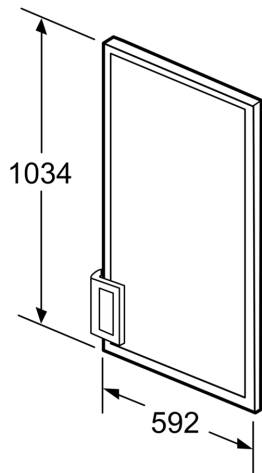

Türpanel KF30ZAX0

Ausstattung

Technische Daten

Abmessungen des verpackten Gerätes:75 x 680 x 1125 mm

Abmessung der Palette: 197.0 x 80.0 x 120.0

Anzahl Geräte pro Palette:25

Nettogewicht: 9.8 kg

Bruttogewicht: 9.8 kg

Türpanel
KF30ZAX0

Maßzeichnungen

Maße in mm