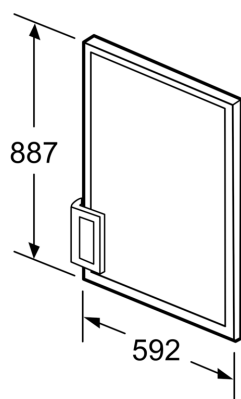

Türpanel KF20ZAX0

Ausstattung

Technische Daten

Abmessungen des verpackten Gerätes:75 x 680 x 975 mm

Abmessung der Palette: 200.0 x 80.0 x 120.0

Anzahl Geräte pro Palette:25

Nettogewicht: 8.5 kg

Bruttogewicht: 8.6 kg

Türpanel KF20ZAX0

Maßzeichnungen

Maße in mm