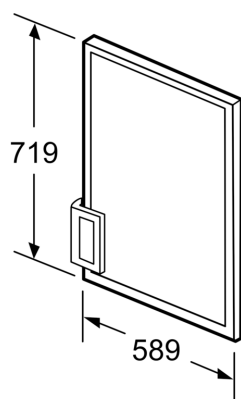

Türpanel KF10ZAX0

Ausstattung

Technische Daten

Abmessungen des verpackten Gerätes: 75 x 680 x 815 mm
Abmessung der Palette: 205.0 x 80.0 x 120.0
Anzahl Geräte pro Palette: 25
Nettogewicht: 7.2 kg
Bruttogewicht: 7.2 kg

Türpanel KF10ZAX0

Maßzeichnungen

Maße in mm