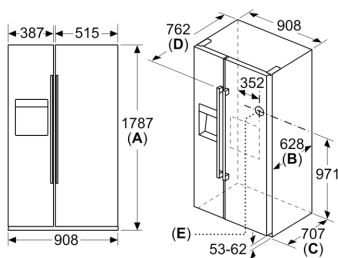

Maße

- Gerätemaße (H x B x T): 178.7 cm x 90.8 cm x 70.7 cm
- 220 - 240 V

Zubehör

- 1 x Anschlussschlauch, 1 x Eierablage

SONDERZUBEHÖR

Umwelt und Sicherheit

Montage

Sonderzubehör

Technische Informationen

- Gerät auf 4 Rollen, justierbar

**Serie 6, Amerikanischer Side by Side, 178.7 x 90.8 cm, Edelstahl (mit Antifingerprint)
KAG93AIEP**

Maße in mm

Maße in mm

A	a	b
≤ 600	50	50
600 < A ≤ 650	50	50
650 < A ≤ 700	53	96
> 700	277	418

A: Möbel- oder Arbeitstapfentiefe

B: Wand
Schubladen ausziehbar bei 90°
geöffneter Tür

Schubladen herausnehmbar bei
vollständig geöffneter Tür

Maße in mm

Spezifikationen

A	Vordersseite ist einstellbar von 1783 bis 1792
B	Schranktiefe
C	Tiefe einschließlich Tür, ohne Griff
D	Tiefe einschließlich Tür, mit Griff
E	Wasseranschluss an das Gerät