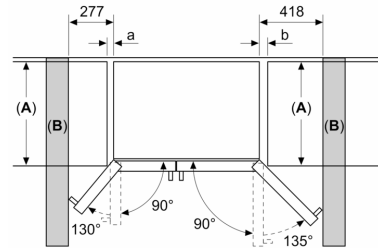

Maße

- Gerätemaße (H x B x T): 178.7 cm x 90.8 cm x 70.7 cm
- 220 - 240 V

Zubehör

- 1 x Anschlussschlauch, 1 x Eierablage

SONDERZUBEHÖR

Umwelt und Sicherheit

Montage

Sonderzubehör

Technische Informationen

- Gerät auf 4 Rollen, justierbar

**Serie 6, Amerikanischer Side by Side, 178.7 x 90.8 cm, Edelstahl (mit Antifingerprint)
KAG93AIEP**

Maße in mm

Maße in mm

A	a	b
≤ 600	50	50
600 < A ≤ 650	50	50
650 < A ≤ 700	53	96
> 700	277	418

A: Möbel- oder Arbeitstapfentiefe

B: Wand
Schubladen ausziehbar bei 90°
geöffneter Tür

Schubladen herausnehmbar bei
vollständig geöffneter Tür

Maße in mm

Spezifikationen

A	Vordersseite ist einstellbar von 1783 bis 1792
B	Schranktiefe
C	Tiefe einschließlich Tür, ohne Griff
D	Tiefe einschließlich Tür, mit Griff
E	Wasseranschluss an das Gerät