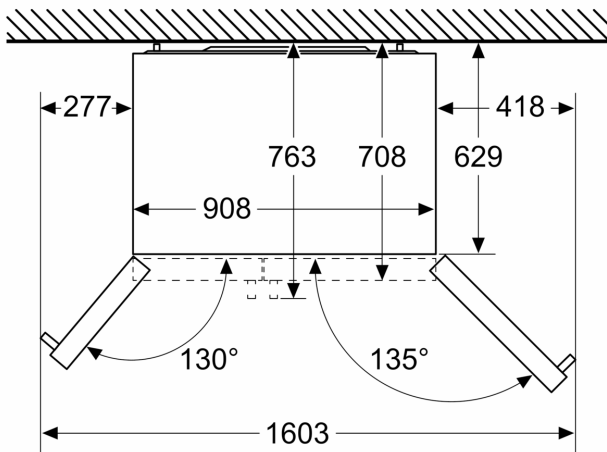

Maße

- Gerätemaße (H x B x T): 178.7 cm x 90.8 cm x 70.7 cm
- 220 - 240 V

Zubehör

- 1 x Anschlussschlauch, 1 x Eierablage

SONDERZUBEHÖR

Umwelt und Sicherheit

Montage

Sonderzubehör

Technische Informationen

- Gerät auf 4 Rollen, justierbar

**Serie 6, Amerikanischer Side by Side, 178.7 x 90.8 cm, Edelstahl (mit Antifingerprint)
KAG93AIEP**

Maße in mm

Maße in mm

A	a	b
≤ 600	50	50
600 < A ≤ 650	50	50
650 < A ≤ 700	53	96
> 700	277	418

A: Möbel- oder Arbeitstapfentiefe

B: Wand
Schubladen ausziehbar bei 90°
geöffneter Tür

Schubladen herausnehmbar bei
vollständig geöffneter Tür

Maße in mm

Spezifikationen

A	Vordersseite ist einstellbar von 1783 bis 1792
B	Schranktiefe
C	Tiefe einschließlich Tür, ohne Griff
D	Tiefe einschließlich Tür, mit Griff
E	Wasseranschluss an das Gerät