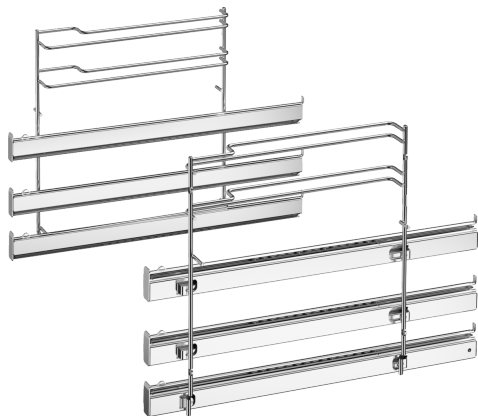

## Teleskopvollauszug, 3-fach HZ638D30

### Ausstattung

#### Technische Daten

Abmessungen des verpackten Gerätes: .....90 x 310 x 420 mm  
Abmessung der Palette: ..... 110.0 x 80.0 x 120.0  
Anzahl Geräte pro Palette: .....60  
Nettogewicht: ..... 3.2 kg  
Bruttogewicht: ..... 3.5 kg