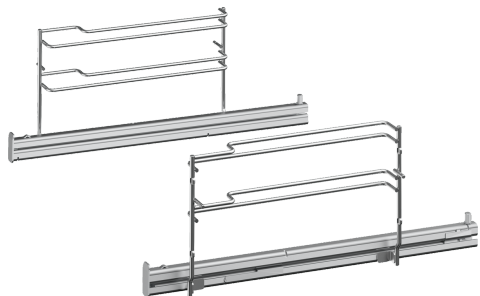

## Teleskopvollauszug, 1-fach HZ638D18

### Ausstattung

#### Technische Daten

Abmessungen des verpackten Gerätes: .....80 x 410 x 185 mm  
Abmessung der Palette: ..... 100.0 x 80.0 x 120.0  
Anzahl Geräte pro Palette: .....96  
Nettogewicht: ..... 1.2 kg  
Bruttogewicht: ..... 1.4 kg