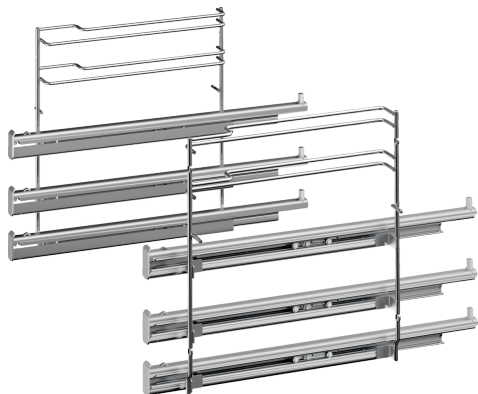

Teleskopvollauszug, 3-fach HZ638370

Ausstattung

Technische Daten

Abmessungen des verpackten Gerätes:90 x 310 x 420 mm
Abmessung der Palette: 100.0 x 80.0 x 120.0
Anzahl Geräte pro Palette:48
Nettogewicht: 3.2 kg
Bruttogewicht: 3.5 kg