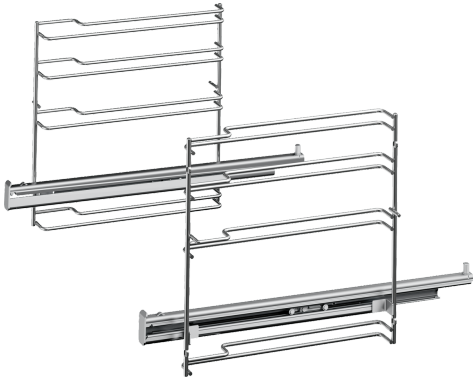

## Teleskopvollauszug, 1-fach HZ638170

### Ausstattung

#### Technische Daten

Abmessungen des verpackten Gerätes: .....85 x 300 x 410 mm

Abmessung der Palette: ..... 95.0 x 80.0 x 120.0

Anzahl Geräte pro Palette: .....48

Nettogewicht: ..... 1.7 kg

Bruttogewicht: ..... 2.0 kg