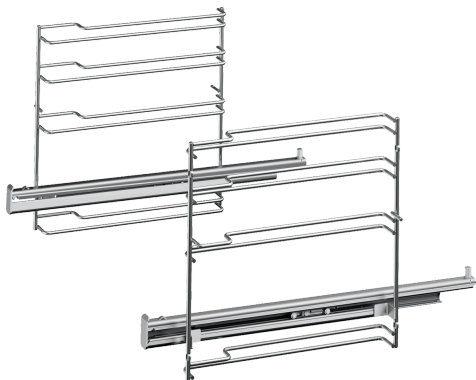

## Teleskopvollauszug, 1-fach HZ638100

### Ausstattung

#### Technische Daten

Abmessungen des verpackten Gerätes: ..... 100 x 300 x 400 mm  
Abmessung der Palette: ..... 95.0 x 80.0 x 120.0  
Anzahl Geräte pro Palette: ..... 56  
Nettogewicht: ..... 1.6 kg  
Bruttogewicht: ..... 1.9 kg