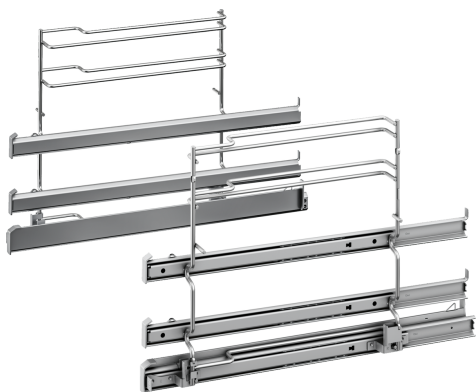

Teleskopauszug, 2-fach + Clip-Auszug HZ538S00

Ausstattung

Technische Daten

Abmessungen des verpackten Gerätes:85 x 305 x 410 mm
Abmessung der Palette: 77.0 x 80.0 x 120.0
Anzahl Geräte pro Palette:48
Nettogewicht: 2.0 kg
Bruttogewicht: 2.3 kg