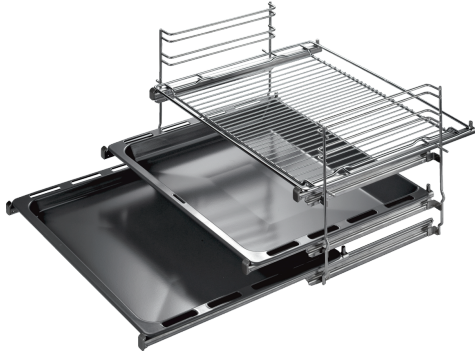

**Teleskopauszug, 3-fach
HZ438301**

Ausstattung

Technische Daten

Abmessungen des verpackten Gerätes:105 x 260 x 405 mm
Abmessung der Palette: 185.0 x 80.0 x 120.0
Anzahl Geräte pro Palette:66
Nettogewicht: 1.7 kg
Bruttogewicht: 2.1 kg