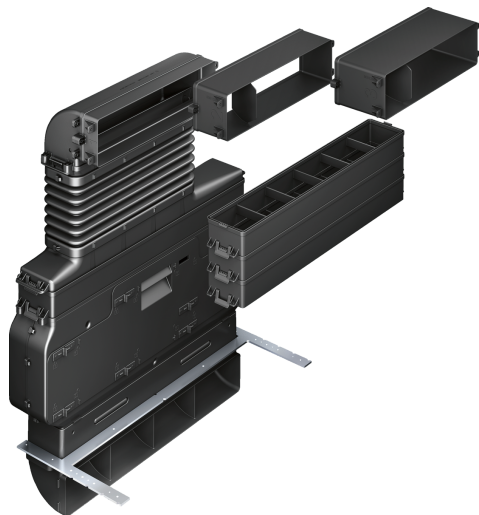

Umluftset HZ381501

- ✓ Der CleanAir Geruchsfilter mit spezieller Optimierung für alle Kochgerüche hat einen Geruchsreduzierungsgrad von 85% und eine Nutzungsdauer von ca. 1 Jahr.
- ✓ Optimiert für schnellen und flexiblen Einbau in alle gängigen Möbeldimensionen (Mindest Sockelhöhe: 100mm)
- ✓ Beinhaltet:
 - ✓ - flexibles Kunststoffteleskopteil (für Höhen-, Tiefen- und Seitenausgleich) - CleanAir Geruchsfilter - Schubladenfilterelement für CleanAir Schubladenfilterkassette (auch 180° drehbar) - 3 Arbeitsplattentiefenadapter (40mm, 80mm, 120mm) für Arbeitsplattentiefen von 600 - 750mm - 4 Höhenadapter (50mm) für Korpushöhen von 675 - 900mm - 90° Umlenkstück mit Luftauslassöffnung (optional auch 180° drehbar) - Fixierungswinkel für Möbelkorpusboden - adaptives Luft-Diffusorelement

Ausstattung

Technische Daten

Abmessungen des verpackten Gerätes:425 x 595 x 765 mm

Abmessung der Palette: 185.0 x 80.0 x 120.0

Anzahl Geräte pro Palette:8