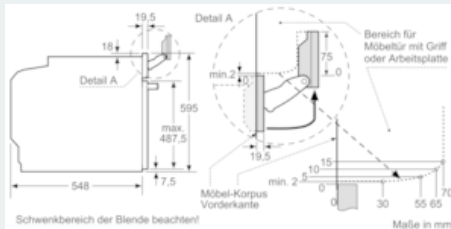

Ausstattung

Technische Daten

Art des Mikrowellengerätes : Kombinationsbetrieb mit Mikrowelle
 Steuerung : elektronisch
 Frontfarbe : Edelstahl
 Abmessungen des Gerätes (mm) : 595 x 594 x 548
 Abmessungen des Garraumes (mm) : 357.0 x 480 x 392.0
 Länge Netzkabel (cm) : 120
 Nettogewicht (kg) : 51,517
 Bruttogewicht (kg) : 54,0
 Max. Mikrowellenleistung (W) : 800
 Anzahl der Leistungsstufen (Stck) : 5
 Drehteller : Nein
 Beheizungsart : 4D-Heißluft, Dörren, Gären, Großflächengrill, Heißluft-Eco, Intensivhitze, Kleinflächengrill, Mikrowelle, MW-Kombibetrieb variabel, Ober-/Unterhitze, Ober-/Unterhitze ECO, Pizzastufe, Regenerieren, Sanftgaren, Tiefkühl spezial, Umluftgrill, Unterhitze, Vorwärmen, Warmhalten
 Material Garraum : Emaillierter Stahl
 Türöffnung : Griff
 Uhr : Ja
 Mitgeliefertes Zubehör : 1 x Backblech emailliert, 1 x Kombirost, 1 x Pizzaform, 1 x Universalpfanne
 Gerätefarbe : Edelstahl
 Gerätehöhe (mm) : 595
 Gerätebreite (mm) : 594
 Gerätetiefe (mm) : 548
 Max. Mikrowellenleistung (W) : 800
 Anschlusswert (W) : 3600
 Absicherung (A) : 16
 Spannung (V) : 220-240
 Frequenz (Hz) : 50; 60
 Steckerart : Schuko-/Gardy.m.Erdung
 Frontfarbe : Edelstahl
 Approbationszertifikate : CE, VDE
 Ausschnittsmaße : x x
 Gerätemaße (h x b x t) (inch) : x x
 Abmessungen des verpackten Gerätes (in) : 26.37 x 26.37 x 26.77
 Nettogewicht (lbs) : 114
 Bruttogewicht (lbs) : 119

Zubehör:

Umwelt und Sicherheit:

**iQ700, Einbau-Backofen mit
Mikrowellen- und Dampffunktion,
Edelstahl
HN878G4S6**

Maßzeichnungen

Einbau mit einem Kochfeld.

Wird das Gerät unter einem Kochfeld eingebaut, muss folgende Arbeitsplattenstärke (ggf. inkl. Unterkonstruktion) beachtet werden.