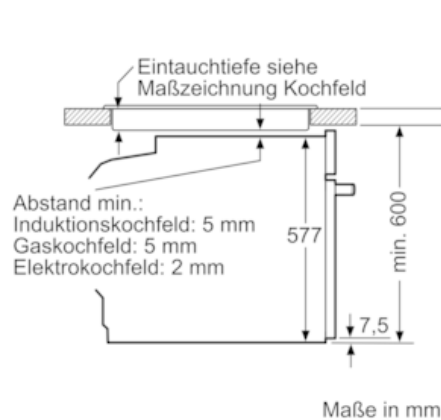

Ausstattung

Technische Daten

Art des Mikrowellengerätes : Kombinationsbetrieb mit Mikrowelle
 Steuerung : elektronisch
 Frontfarbe : Edelstahl
 Abmessungen des Gerätes (mm) : 595 x 594 x 548
 Abmessungen des Garraumes (mm) : 357.0 x 480 x 392.0
 Länge Netzkabel (cm) : 120
 Nettogewicht (kg) : 51,517
 Bruttogewicht (kg) : 54,0
 Max. Mikrowellenleistung (W) : 800
 Anzahl der Leistungsstufen (Stck) : 5
 Drehteller : Nein
 Beheizungsart : 4D-Heißluft, Dörren, Gären, Großflächengrill, Heißluft-Eco, Intensivhitze, Kleinflächengrill, Mikrowelle, MW-Kombibetrieb variabel, Ober-/Unterhitze, Ober-/Unterhitze ECO, Pizzastufe, Regenerieren, Sanftgaren, Tiefkühl spezial, Umluftgrill, Unterhitze, Vorwärmen, Warmhalten
 Material Garraum : Emaillierter Stahl
 Türöffnung : Griff
 Uhr : Ja
 Mitgeliefertes Zubehör : 1 x Backblech emailliert, 1 x Kombirost, 1 x Pizzaform, 1 x Universalpfanne
 Gerätefarbe : Edelstahl
 Gerätehöhe (mm) : 595
 Gerätebreite (mm) : 594
 Gerätetiefe (mm) : 548
 Max. Mikrowellenleistung (W) : 800
 Anschlusswert (W) : 3600
 Absicherung (A) : 16
 Spannung (V) : 220-240
 Frequenz (Hz) : 50; 60
 Steckerart : Schuko-/Gardy.m.Erdung
 Frontfarbe : Edelstahl
 Approbationszertifikate : CE, VDE
 Ausschnittsmaße : x x
 Gerätemaße (h x b x t) (inch) : x x
 Abmessungen des verpackten Gerätes (in) : 26.37 x 26.37 x 26.77
 Nettogewicht (lbs) : 114
 Bruttogewicht (lbs) : 119

Zubehör:

Umwelt und Sicherheit:

**iQ700, Einbau-Backofen mit
Mikrowellen- und Dampffunktion,
Edelstahl
HN878G4S6**

Maßzeichnungen

Einbau mit einem Kochfeld.

Wird das Gerät unter einem Kochfeld eingebaut, muss folgende Arbeitsplattenstärke (ggf. inkl. Unterkonstruktion) beachtet werden.

Kochfeld-Typ	min. Arbeitsplattenstärke	
	aufgesetzt	flächenbündig
Induktionskochfeld	37 mm	38 mm
Vollflächen-Induktionskochfeld	47 mm	48 mm
Gaskochfeld	30 mm	38 mm
Elektrokochfeld	27 mm	30 mm