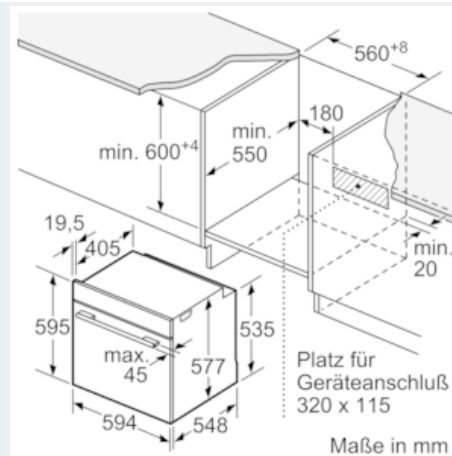

Ausstattung

Technische Daten

Art des Mikrowellengerätes : Kombinationsbetrieb mit Mikrowelle
 Steuerung : elektronisch
 Frontfarbe : Edelstahl
 Abmessungen des Gerätes (mm) : 595 x 594 x 548
 Abmessungen des Garraumes (mm) : 357.0 x 480 x 392.0
 Länge Netzkabel (cm) : 120
 Nettogewicht (kg) : 51,517
 Bruttogewicht (kg) : 54,0
 Max. Mikrowellenleistung (W) : 800
 Anzahl der Leistungsstufen (Stck) : 5
 Drehteller : Nein
 Beheizungsart : 4D-Heißluft, Dörren, Gären, Großflächengrill, Heißluft-Eco, Intensivhitze, Kleinflächengrill, Mikrowelle, MW-Kombibetrieb variabel, Ober-/Unterhitze, Ober-/Unterhitze ECO, Pizzastufe, Regenerieren, Sanftgaren, Tiefkühl spezial, Umluftgrill, Unterhitze, Vorwärmen, Warmhalten
 Material Garraum : Emaillierter Stahl
 Türöffnung : Griff
 Uhr : Ja
 Mitgeliefertes Zubehör : 1 x Backblech emailliert, 1 x Kombirost, 1 x Pizzaform, 1 x Universalpfanne
 Gerätefarbe : Edelstahl
 Gerätehöhe (mm) : 595
 Gerätebreite (mm) : 594
 Gerätetiefe (mm) : 548
 Max. Mikrowellenleistung (W) : 800
 Anschlusswert (W) : 3600
 Absicherung (A) : 16
 Spannung (V) : 220-240
 Frequenz (Hz) : 50; 60
 Steckerart : Schuko-/Gardy.m.Erdung
 Frontfarbe : Edelstahl
 Approbationszertifikate : CE, VDE
 Ausschnittsmaße : x x
 Gerätemaße (h x b x t) (inch) : x x
 Abmessungen des verpackten Gerätes (in) : 26.37 x 26.37 x 26.77
 Nettogewicht (lbs) : 114
 Bruttogewicht (lbs) : 119

Zubehör:

Umwelt und Sicherheit:

**iQ700, Einbau-Backofen mit
Mikrowellen- und Dampffunktion,
Edelstahl
HN878G4S6**

Maßzeichnungen

Einbau mit einem Kochfeld.

Wird das Gerät unter einem Kochfeld eingebaut, muss folgende Arbeitsplattenstärke (ggf. inkl. Unterkonstruktion) beachtet werden.