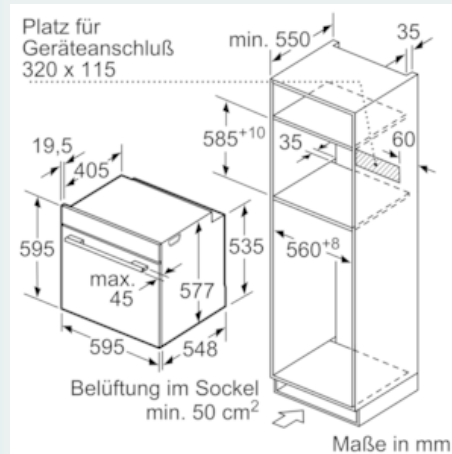

Ausstattung

Technische Daten

Art des Mikrowellengerätes : Kombinationsbetrieb mit Mikrowelle
 Steuerung : elektronisch
 Frontfarbe : Edelstahl
 Abmessungen des Gerätes (mm) : 595 x 594 x 548
 Abmessungen des Garraumes (mm) : 357.0 x 480 x 392.0
 Länge Netzkabel (cm) : 120
 Nettogewicht (kg) : 51,517
 Bruttogewicht (kg) : 54,0
 Max. Mikrowellenleistung (W) : 800
 Anzahl der Leistungsstufen (Stck) : 5
 Drehteller : Nein
 Beheizungsart : 4D-Heißluft, Dörren, Gären, Großflächengrill, Heißluft-Eco, Intensivhitze, Kleinflächengrill, Mikrowelle, MW-Kombibetrieb variabel, Ober-/Unterhitze, Ober-/Unterhitze ECO, Pizzastufe, Regenerieren, Sanftgaren, Tiefkühl spezial, Umluftgrill, Unterhitze, Vorwärmen, Warmhalten
 Material Garraum : Emaillierter Stahl
 Türöffnung : Griff
 Uhr : Ja
 Mitgeliefertes Zubehör : 1 x Backblech emailliert, 1 x Kombirost, 1 x Pizzaform, 1 x Universalpfanne
 Gerätefarbe : Edelstahl
 Gerätehöhe (mm) : 595
 Gerätebreite (mm) : 594
 Gerätetiefe (mm) : 548
 Max. Mikrowellenleistung (W) : 800
 Anschlusswert (W) : 3600
 Absicherung (A) : 16
 Spannung (V) : 220-240
 Frequenz (Hz) : 50; 60
 Steckerart : Schuko-/Gardy.m.Erdung
 Frontfarbe : Edelstahl
 Approbationszertifikate : CE, VDE
 Ausschnittsmaße : x x
 Gerätemaße (h x b x t) (inch) : x x
 Abmessungen des verpackten Gerätes (in) : 26.37 x 26.37 x 26.77
 Nettogewicht (lbs) : 114
 Bruttogewicht (lbs) : 119

Zubehör:

Umwelt und Sicherheit:

**iQ700, Einbau-Backofen mit
Mikrowellen- und Dampffunktion,
Edelstahl
HN878G4S6**

Maßzeichnungen

Einbau mit einem Kochfeld.

Wird das Gerät unter einem Kochfeld eingebaut, muss folgende Arbeitsplattenstärke (ggf. inkl. Unterkonstruktion) beachtet werden.