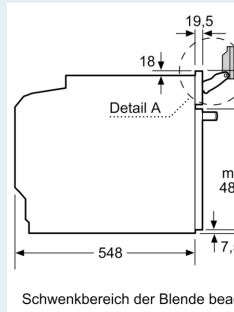

Ausstattung

Technische Daten

Zusatzfunktion: Kombinationsbetrieb mit Mikrowelle
 Steuerung: elektronisch
 Abmessungen des Gerätes: 595 x 594 x 548 mm
 Abmessungen des Garraumes: 357.0 x 480 x 392.0 mm
 Länge Anschlusskabel: 120.0 cm
 Nettogewicht: 49.5 kg
 Bruttogewicht: 52.7 kg
 Maximale Mikrowellenleistung: 800 W
 Anzahl der Leistungsstufen (Stck): 5
 Drehteller: Nein
 Material Garraum: Emailierter Stahl
 Uhr: Ja
 Integriertes Zubehör: 1 x Backblech emailiert, 1 x Kombirost, 1 x Universalpfanne
 Gerätehöhe: 595 mm
 Gerätebreite: 594 mm
 Gerätetiefe: 548 mm
 Maximale Mikrowellenleistung: 800 W
 Anschlusswert: 3600 W
 Absicherung: 16 A
 Spannung: 220-240 V
 Frequenz: 60; 50 Hz
 Steckerart: Schuko-/Gardy.m.Erdung
 Verfügbare Farbvarianten: HN678G4S6
 Ausschnittsmaße: X
 Abmessungen des verpackten Gerätes: 26.37 x 26.37 x 26.77
 Nettogewicht: 109.000 lbs
 Bruttogewicht: 116.000 lbs

Technische Info:

- Länge des Anschlusskabels: 120 cm
- Gesamtanschlusswert Elektro: 3.6 kW
- Gerätemaße (HxBxT): 595 x 594 x 548mm
- Nischenmaße (HxBxT): 595 mm x 560 mm x 550 mm
- „Maße und Einbauhinweise zu diesem Gerät gemäß technischer Zeichnung beachten“

**iQ700, Einbau-Backofen mit
Mikrowellen- und Dampffunktion,
60 x 60 cm, Schwarz, Edelstahl
HN878G4B6**

Maßzeichnungen

Wird das Gerät eingebaut, muss die Stärke (ggf. inkl. Blende) beachtet werden

Kochfeld-Typ