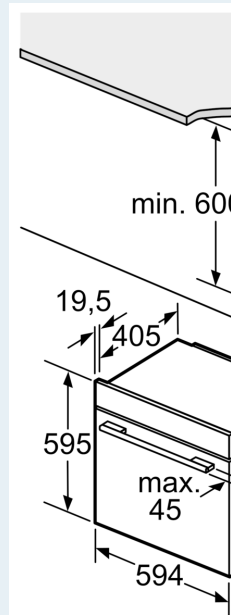

Ausstattung

Technische Daten

Zusatzfunktion: Kombinationsbetrieb mit Mikrowelle
 Steuerung: elektronisch
 Abmessungen des Gerätes: 595 x 594 x 548 mm
 Abmessungen des Garraumes: 357.0 x 480 x 392.0 mm
 Länge Anschlusskabel: 120.0 cm
 Nettogewicht: 49.5 kg
 Bruttogewicht: 52.7 kg
 Maximale Mikrowellenleistung: 800 W
 Anzahl der Leistungsstufen (Stck): 5
 Drehteller: Nein
 Material Garraum: Emailierter Stahl
 Uhr: Ja
 Integriertes Zubehör: 1 x Backblech emailiert, 1 x Kombirost, 1 x Universalpfanne
 Gerätehöhe: 595 mm
 Gerätebreite: 594 mm
 Gerätetiefe: 548 mm
 Maximale Mikrowellenleistung: 800 W
 Anschlusswert: 3600 W
 Absicherung: 16 A
 Spannung: 220-240 V
 Frequenz: 60; 50 Hz
 Steckerart: Schuko-/Gardy.m.Erdung
 Verfügbare Farbvarianten: HN678G4S6
 Ausschnittsmaße: X
 Abmessungen des verpackten Gerätes: 26.37 x 26.37 x 26.77
 Nettogewicht: 109.000 lbs
 Bruttogewicht: 116.000 lbs

Technische Info:

- Länge des Anschlusskabels: 120 cm
- Gesamtanschlusswert Elektro: 3.6 kW
- Gerätemaße (HxBxT): 595 x 594 x 548mm
- Nischenmaße (HxBxT): 595 mm x 560 mm x 550 mm
- „Maße und Einbauhinweise zu diesem Gerät gemäß technischer Zeichnung beachten“

**iQ700, Einbau-Backofen mit
Mikrowellen- und Dampffunktion,
60 x 60 cm, Schwarz, Edelstahl
HN878G4B6**

Maßzeichnungen

Wird das Gerät eingebaut, muss die Stärke (ggf. inkl. Blende) beachtet werden

Kochfeld-Typ

- Induktionskochfeld
- Vollflächen-Induktionskochfeld
- Gaskochfeld
- Elektrokochfeld

Platz für Geräteanschluß
320 x 115