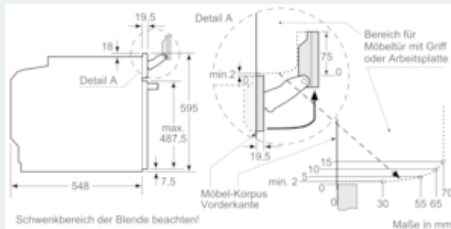

iQ700, Einbau-Backofen mit Mikrowellen- und Dampffunktion, 60 x 60 cm, Weiß HN678G4W1

✓ activeClean: die Selbstreinigungsautomatik / Pyrolyse für müheloses Reinigen.

Ausstattung

Technische Daten

Art des Mikrowellengerätes : Kombinationsbetrieb mit Mikrowelle
Steuerung : elektronisch
Frontfarbe : Weiß
Abmessungen des Garraumes (mm) : 357.0 x 480 x 392.0
Länge Netzkabel (cm) : 120
Nettogewicht (kg) : 49,895
Bruttogewicht (kg) : 52,3
Approbationszertifikate : CE, VDE
Max. Mikrowellenleistung (W) : 800
Anzahl der Leistungsstufen (Stck) : 5
Drehteller : Nein
Material Garraum : Emaillierter Stahl
Türöffnung : Griff
Uhr : Ja
Mitgeliefertes Zubehör : 1 x Backblech emailliert, 1 x Kombirost, 1 x Universalpfanne
Gerätekategorie : Weiß
Gerätehöhe (mm) : 595
Gerätebreite (mm) : 594
Gerätetiefe (mm) : 548
Max. Mikrowellenleistung (W) : 800
Anschlusswert (W) : 3600
Absicherung (A) : 16
Spannung (V) : 220-240
Frequenz (Hz) : 60; 50
Steckerart : Schuko-/Gardy.m.Erdung
Frontfarbe : Weiß
Verfügbare Farbvarianten : HN678G4S1
Approbationszertifikate : CE, VDE
Gerätemaße (h x b x t) (inch) : x x
Abmessungen des verpackten Gerätes (in) : 26.37 x 26.37 x 26.77
Nettogewicht (lbs) : 110,000
Bruttogewicht (lbs) : 115,000

Technische Info:

- Länge des Anschlusskabels: 120 cm
- Gesamtanschlusswert Elektro: 3.6 kW
-
- Gerätemaße (HxBxT): 595 x 594 x 548 mm
-
- Nischenmaße (HxBxT): 595 mm x 560 mm x 550 mm
- „Maße und Einbauhinweise zu diesem Gerät gemäß technischer Zeichnung beachten“

**iQ700, Einbau-Backofen mit
Mikrowellen- und Dampffunktion, 60 x
60 cm, Weiß
HN678G4W1**

Maßzeichnungen

Wird das Gerät unter einem Kochfeld eingebaut, muss folgende Arbeitsplattenstärke (ggf. inkl. Unterkonstruktion) beachtet werden.