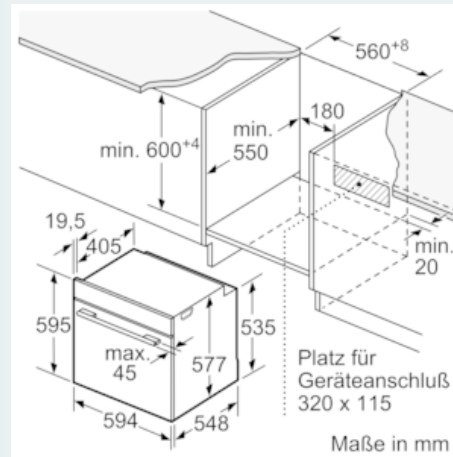

Technische Info:

- Länge des Anschlusskabels: 120 cm
- Gesamtanschlusswert Elektro: 3.6 kW
-
- Gerätemaße (HxBxT): 595 x 594 x 548 mm
-
- Nischenmaße (HxBxT): 595 mm x 560 mm x 550 mm
- „Maße und Einbauhinweise zu diesem Gerät gemäß technischer Zeichnung beachten“

**iQ700, Einbau-Backofen mit
Mikrowellen- und Dampffunktion, 60 x
60 cm, Weiß
HN678G4W1**

Maßzeichnungen

Wird das Gerät unter einem Kochfeld eingebaut, muss folgende Arbeitsplattenstärke (ggf. inkl. Unterkonstruktion) beachtet werden.