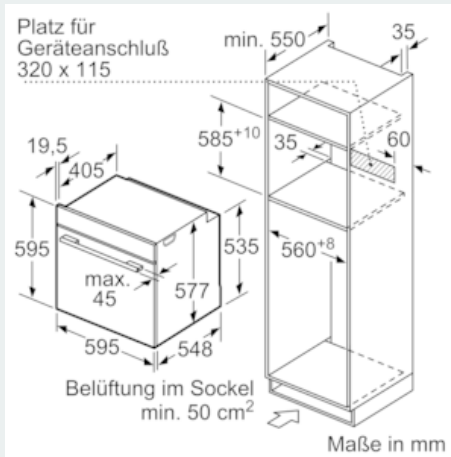

Technische Info:

- Länge des Anschlusskabels: 120 cm
- Gesamtanschlusswert Elektro: 3.6 kW
-
- Gerätemaße (HxBxT): 595 x 594 x 548 mm
-
- Nischenmaße (HxBxT): 595 mm x 560 mm x 550 mm
- „Maße und Einbauhinweise zu diesem Gerät gemäß technischer Zeichnung beachten“

**iQ700, Einbau-Backofen mit
Mikrowellen- und Dampffunktion, 60 x
60 cm, Weiß
HN678G4W1**

Maßzeichnungen

Wird das Gerät unter einem Kochfeld eingebaut, muss folgende Arbeitsplattenstärke (ggf. inkl. Unterkonstruktion) beachtet werden.