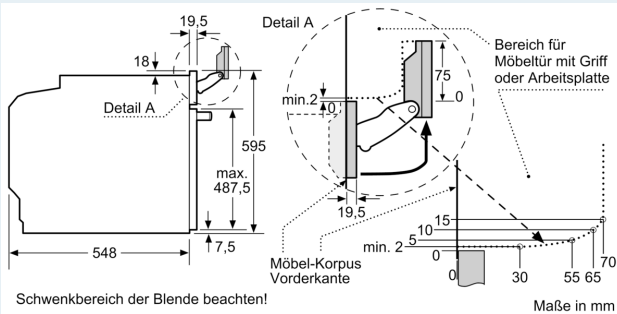

#### Technische Info

- 120 cm
- Gesamtanschlusswert Elektro: 3.6 kW
- Gerätemaße (HxBxT): 595 x 594 x 548 mm
- Nischenmaße (HxBxT): 595 mm x 560 mm x 550 mm
- „Maße und Einbauhinweise zu diesem Gerät gemäß technischer Zeichnung beachten“

**iQ700, Einbau-Backofen mit  
Mikrowellen- und Dampffunktion,  
60 x 60 cm, Edelstahl  
HN678G4S1**

Maßzeichnungen

Wird das Gerät unter einem Kochfeld eingebaut, muss folgende Arbeitsplattenstärke (ggf. inkl. Unterkonstruktion) beachtet werden.