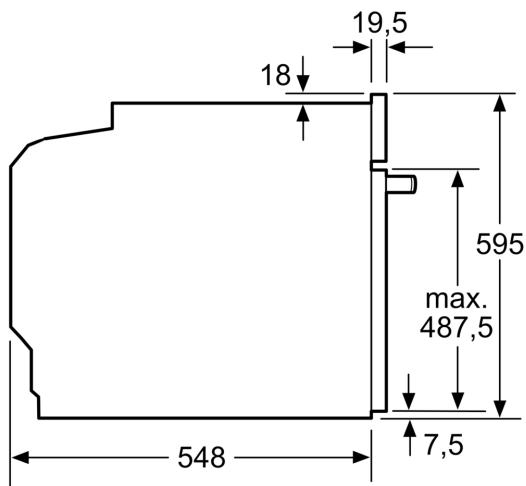

Technische Daten

Zusatzfunktionen: Kombinationsbetrieb mit Mikrowelle
Steuerung: elektronisch
Abmessungen des Gerätes: 595 x 594 x 548 mm
Abmessungen des Garraumes: 357.0 x 480 x 392.0 mm
Länge Anschlusskabel: 120.0 cm
Nettogewicht: 41.9 kg
Bruttogewicht: 45.1 kg
Max. Mikrowellenleistung: 800 W
Anzahl der Leistungsstufen (Stck): 5
Drehteller: Nein
Material Garraum: Emalierter Stahl
Türöffnung: Griff
Uhr: Ja
Integriertes Zubehör: 1 x Backblech emailliert, 1 x Kombirost, 1 x Universalpfanne
Gerätehöhe: 595 mm
..... 594 mm
..... 548 mm
Max. Mikrowellenleistung: 800 W
Anschlusswert: 3600 W
Absicherung: 16 A
Spannung: 220-240 V
Frequenz: 50; 60 Hz
Steckerart: Schuko/Gardy mit Erdung
Ausschnittsmaße: X
Abmessungen des verpackten Gerätes: 26.37 x 26.37 x 26.77
Nettogewicht: 92.000 lbs
Bruttogewicht: 99.000 lbs

Technische Info:

- Länge des Anschlusskabels: 120 cm
- Nennspannung: 220 - 240 V
- Gesamtanschlusswert Elektro: 3.6 kW

Maße

- Gerätemaße (HxBxT): 595 x 594 x 548mm
- Nischenmaße (HxBxT): 595 mm x 560 mm x 550 mm
- „Maße und Einbauhinweise zu diesem Gerät gemäß technischer Zeichnung beachten“

**Serie 8, Einbau-Backofen mit
Mikrowellenfunktion, 60 x 60 cm,
Schwarz
HMG776NB1**

Maße in mm

- A: 19,5 mm
- B: Platz für Geräteanschluss 320 x 115 mm
- C: Belüftung im Sockel $\geq 200 \text{ cm}^2$

Einbau von zwei Geräten übereinander

Luftaustausch

A: Lufteintritt $\geq 200 \text{ cm}^2$

Maße in mm

Wird das Gerät unter einem Kochfeld eingebaut, muss folgende Arbeitsplattenstärke (ggf. inkl. Unterkonstruktion) beachtet werden.

Kochfeld-Typ	min. Arbeitsplattenstärke	
	aufgesetzt	flächenbündig
Induktionskochfeld	37 mm	38 mm
Vollflächen-Induktionskochfeld	47 mm	48 mm
Gaskochfeld	30 mm	38 mm
Elektrokochfeld	27 mm	30 mm