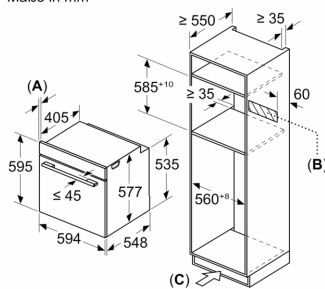

Technische Daten

Zusatzfunktionen: Kombinationsbetrieb mit Mikrowelle
Steuerung: elektronisch
Abmessungen des Gerätes: 595 x 594 x 548 mm
Abmessungen des Garraumes: 357.0 x 480 x 392.0 mm
Länge Anschlusskabel: 120.0 cm
Nettogewicht: 41.9 kg
Bruttogewicht: 45.1 kg
Max. Mikrowellenleistung: 800 W
Anzahl der Leistungsstufen (Stck): 5
Drehteller: Nein
Material Garraum: Emalierter Stahl
Türöffnung: Griff
Uhr: Ja
Integriertes Zubehör: 1 x Backblech emailliert, 1 x Kombirost, 1 x Universalpfanne
Gerätehöhe: 595 mm
..... 594 mm
..... 548 mm
Max. Mikrowellenleistung: 800 W
Anschlusswert: 3600 W
Absicherung: 16 A
Spannung: 220-240 V
Frequenz: 50; 60 Hz
Steckerart: Schuko/Gardy mit Erdung
Ausschnittsmaße: X
Abmessungen des verpackten Gerätes: 26.37 x 26.37 x 26.77
Nettogewicht: 92.000 lbs
Bruttogewicht: 99.000 lbs

Technische Info:

- Länge des Anschlusskabels: 120 cm
- Nennspannung: 220 - 240 V
- Gesamtanschlusswert Elektro: 3.6 kW

Maße

- Gerätemaße (HxBxT): 595 x 594 x 548mm
- Nischenmaße (HxBxT): 595 mm x 560 mm x 550 mm
- „Maße und Einbauhinweise zu diesem Gerät gemäß technischer Zeichnung beachten“

**Serie 8, Einbau-Backofen mit
Mikrowellenfunktion, 60 x 60 cm,
Schwarz
HMG776NB1**

Maße in mm

- A: 19,5 mm
- B: Platz für Geräteanschluss 320 x 115 mm
- C: Belüftung im Sockel $\geq 200 \text{ cm}^2$

Einbau von zwei Geräten übereinander