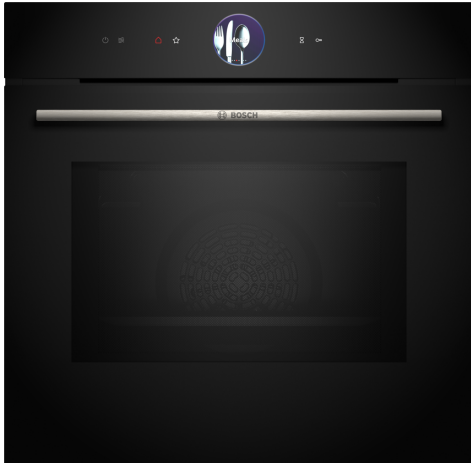

**Serie 8, Einbau-Backofen mit
Mikrowellenfunktion, 60 x 60 cm,
Schwarz
HMG776NB1**

Zubehör

1 x Backblech emailliert, 1 x Kombirost, 1 x Universalpfanne

Sonderzubehör

HEZ636000 Glaspfanne, HEZ660060 Fachbodenverblendung, HEZ664000 Back- und Bratrost (Dampf), HEZ915003 Glasbräter 5,4 l, HEZG0AS00 Anschlusskabel 3m, HEZ327000 Backstein, HEZ532010 Universalpfanne, Keramik antihaf, HEZ617000 Pizzaform, emailliert, HEZ629070 Air Fry & Grillblech, HEZ631070 Backblech, emailliert, HEZ632070 Universalpfanne, emailliert, HEZ633001 Deckel für Profipfanne, emailliert, HEZ633070 Profi-Pfanne, emailliert, HEZ633073 Profi-Pfanne, emailliert, HEZ634000 Back- und Bratrost (Standard), HEZ635001 AirFry & Grill Set

Technische Daten

Zusatzfunktionen: Kombinationsbetrieb mit Mikrowelle
Steuerung: elektronisch
Abmessungen des Gerätes: 595 x 594 x 548 mm
Abmessungen des Garraumes: 357.0 x 480 x 392.0 mm
Länge Anschlusskabel: 120.0 cm
Nettogewicht: 41.9 kg
Bruttogewicht: 45.1 kg
Max. Mikrowellenleistung: 800 W
Anzahl der Leistungsstufen (Stck): 5
Drehteller: Nein
Material Garraum: Emalierter Stahl
Türöffnung: Griff
Uhr: Ja
Integriertes Zubehör: 1 x Backblech emailliert, 1 x Kombirost, 1 x Universalpfanne
Gerätehöhe: 595 mm
..... 594 mm
..... 548 mm
Max. Mikrowellenleistung: 800 W
Anschlusswert: 3600 W
Absicherung: 16 A
Spannung: 220-240 V
Frequenz: 50; 60 Hz
Steckerart: Schuko/Gardy mit Erdung
Ausschnittsmaße: X
Abmessungen des verpackten Gerätes: 26.37 x 26.37 x 26.77
Nettogewicht: 92.000 lbs
Bruttogewicht: 99.000 lbs

Serie 8, Einbau-Backofen mit Mikrowellenfunktion, 60 x 60 cm, Schwarz HMG776NB1

Backofentyp und Heizart

- Intelligente Inverter-Technologie: die Maximal-Leistung wird bei längerem Betrieb bis auf 600 W reguliert
- Temperaturregelung von 30 °C - 300 °C
- Garraumvolumen: 67 l