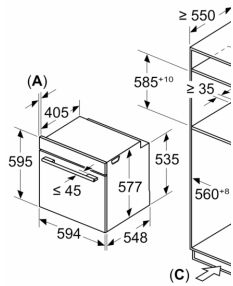

Technische Daten

Zusatzfunktionen: Kombinationsbetrieb mit Mikrowelle
Steuerung: elektronisch
Abmessungen des Gerätes: 595 x 594 x 548 mm
Abmessungen des Garraumes: 357.0 x 480 x 392.0 mm
Länge Anschlusskabel: 120.0 cm
Nettogewicht: 42.7 kg
Bruttogewicht: 45.1 kg
Max. Mikrowellenleistung: 800 W
Anzahl der Leistungsstufen (Stck): 5
Drehteller: Nein
Material Garraum: Emailierter Stahl
Türöffnung: Griff
Uhr: Ja
Integriertes Zubehör: 1 x Backblech emailliert, 1 x Kombirost, 1 x Universalpfanne
Gerätehöhe: 595 mm
..... 594 mm
..... 548 mm
Max. Mikrowellenleistung: 800 W
Anschlusswert: 3600 W
Absicherung: 16 A
Spannung: 220-240 V
Frequenz: 50; 60 Hz
Steckerart: Schuko-/Gardy mit Erdung
Ausschnittsmaße: X
Abmessungen des verpackten Gerätes: 26.37 x 26.37 x 26.77
Nettogewicht: 94.000 lbs
Bruttogewicht: 99.000 lbs

Technische Info:

- Länge des Anschlusskabels: 120 cm
- Nennspannung: 220 - 240 V
- Gesamtanschlusswert Elektro: 3.6 kW

Maße

- Gerätemaße (HxBxT): 595 x 594 x 548mm
- Nischenmaße (HxBxT): 595 mm x 560 mm x 550 mm
- „Maße und Einbauhinweise zu diesem Gerät gemäß technischer Zeichnung beachten“

**Serie 8, Einbau-Backofen mit
Mikrowellenfunktion, 60 x 60 cm,
Schwarz
HMG7361B1**

Maße in mm

Einbau vor
Luftaustau

A: Lufteintri

Wird das Gerät eingebaut, muss die Stärke (ggf. inkl. Beachtet werden

Kochfeld-Typ