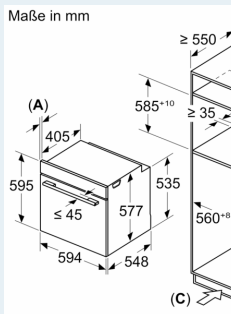

Technische Info:

- Länge des Anschlusskabels: 120 cm
- Nennspannung: 220 - 240 V
- Gesamtanschlusswert Elektro: 3.6 kW

Maße

- Gerätemaße (HxBxT): 595 x 594 x 548mm
- Nischenmaße (HxBxT): 595 mm x 560 mm x 550 mm
- „Maße und Einbauhinweise zu diesem Gerät gemäß technischer Zeichnung beachten“

**iQ700, Einbau-Backofen mit
Mikrowellenfunktion, 60 x 60 cm,
Schwarz, Edelstahl
HM936GCB1**

Maßzeichnungen

Einbau vor
Luftaustau

A: Lufteintri

Wird das Gerät eingebaut, muss die Mindesthöhe (ggf. inkl. Bodenplatte) beachtet werden