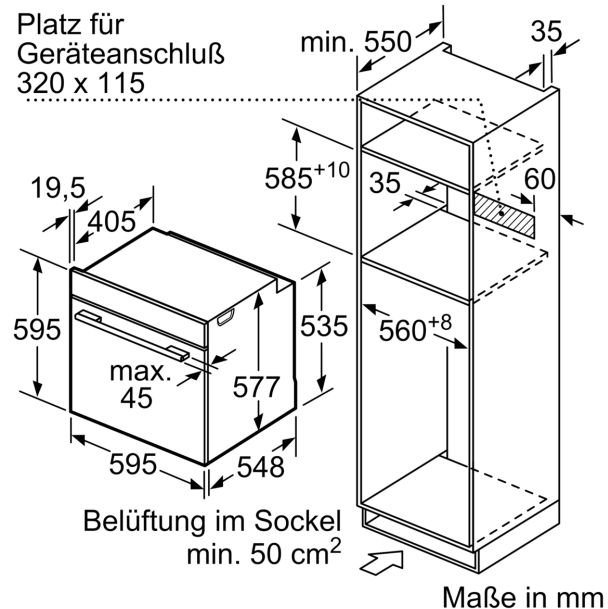

Technische Info:

- Länge des Anschlusskabels: 120 cm
- Gesamtanschlusswert Elektro: 3.6 kW
- Gerätemaße (HxBxT): 595 x 594 x 548 mm
- Nischenmaße (HxBxT): 595 mm x 560 mm x 550 mm
- „Maße und Einbauhinweise zu diesem Gerät gemäß technischer Zeichnung beachten“

iQ700, Einbau-Backofen mit
Mikrowellenfunktion, 60 x 60 cm,
Schwarz, Edelstahl
HM836GPB6

Maßzeichnungen

Maße in mm

Wird das Gerät unter einem Kochfeld eingebaut, muss folgende Arbeitsplattenstärke (ggf. inkl. Unterkonstruktion) beachtet werden.

Kochfeld-Typ	min. Arbeitsplattenstärke	
	aufgesetzt	flächenbündig
Induktionskochfeld	37 mm	38 mm
Vollflächen-Induktionskochfeld	47 mm	48 mm
Gaskochfeld	30 mm	38 mm
Elektrokochfeld	27 mm	30 mm

Maße in mm

Maße in mm