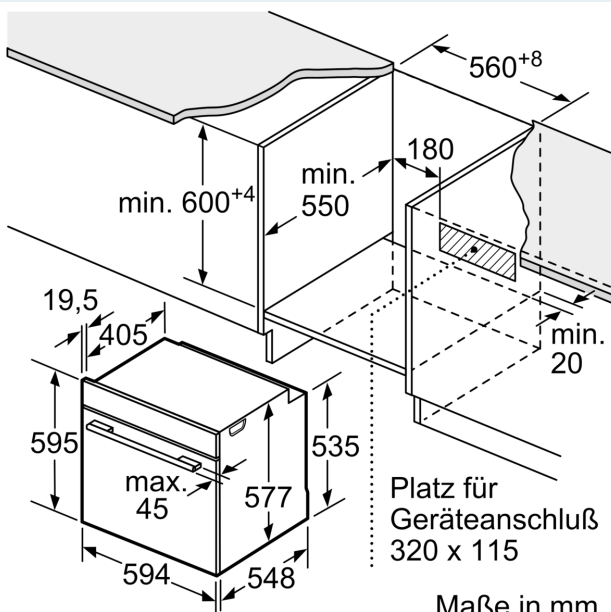

Technische Info:

- Länge des Anschlusskabels: 120 cm
- Gesamtanschlusswert Elektro: 3.6 kW
- Gerätemaße (HxBxT): 595 x 594 x 548 mm
- Nischenmaße (HxBxT): 595 mm x 560 mm x 550 mm
- „Maße und Einbauhinweise zu diesem Gerät gemäß technischer Zeichnung beachten“

iQ700, Einbau-Backofen mit
Mikrowellenfunktion, 60 x 60 cm,
Schwarz, Edelstahl
HM836GPB6

Maßzeichnungen

Maße in mm

Wird das Gerät unter einem Kochfeld eingebaut, muss folgende Arbeitsplattenstärke (ggf. inkl. Unterkonstruktion) beachtet werden.

Kochfeld-Typ	min. Arbeitsplattenstärke	
	aufgesetzt	flächenbündig
Induktionskochfeld	37 mm	38 mm
Vollflächen-Induktionskochfeld	47 mm	48 mm
Gaskochfeld	30 mm	38 mm
Elektrokochfeld	27 mm	30 mm

Maße in mm

Maße in mm