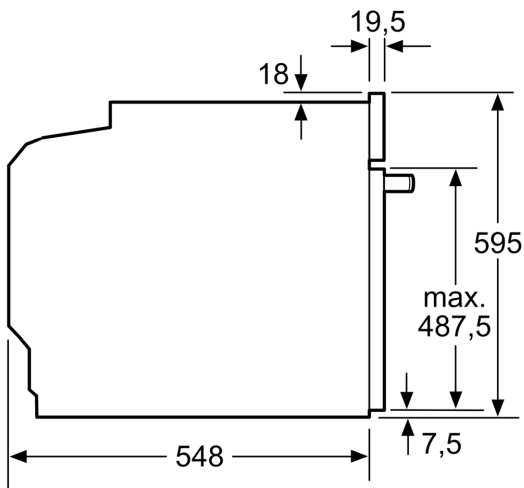

Technische Info:

- Länge des Anschlusskabels: 120 cm
- Gesamtanschlusswert Elektro: 3.6 kW
- Gerätemaße (HxBxT): 595 x 594 x 548 mm
- Nischenmaße (HxBxT): 595 mm x 560 mm x 550 mm
- „Maße und Einbauhinweise zu diesem Gerät gemäß technischer Zeichnung beachten“

iQ700, Einbau-Backofen mit
Mikrowellenfunktion, 60 x 60 cm,
Schwarz, Edelstahl
HM836GPB6

Maßzeichnungen

Maße in mm

Wird das Gerät unter einem Kochfeld eingebaut, muss folgende Arbeitsplattenstärke (ggf. inkl. Unterkonstruktion) beachtet werden.