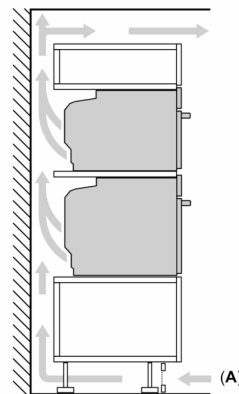

Technische Info:

- Länge des Anschlusskabels: 120 cm
- Nennspannung: 220 - 240 V
- Gesamtanschlusswert Elektro: 3.6 kW

Maße

- Gerätemaße (HxBxT): 595 x 594 x 548mm
- Nischenmaße (HxBxT): 595 mm x 560 mm x 550 mm
- „Maße und Einbauhinweise zu diesem Gerät gemäß technischer Zeichnung beachten“

iQ700, Einbau-Backofen mit
Mikrowellenfunktion, 60 x 60 cm,
Weiß
HM776G3W1

Maßzeichnungen

Einbau von zwei Geräten übereinander
Luftaustausch

A: Lufteintritt $\geq 200 \text{ cm}^2$

Maße in mm

Wird das Gerät unter einem Kochfeld eingebaut, muss folgende Arbeitsplattenstärke (ggf. inkl. Unterkonstruktion) beachtet werden.