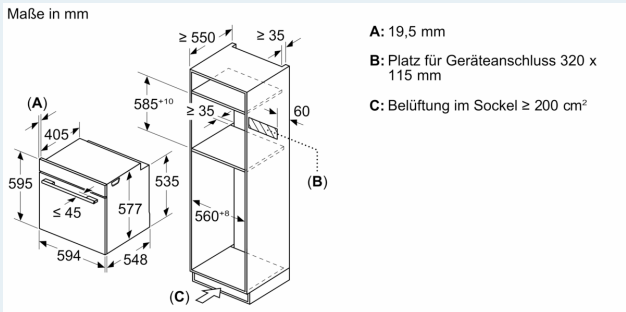

Technische Info:

- Länge des Anschlusskabels: 120 cm
- Nennspannung: 220 - 240 V
- Gesamtanschlusswert Elektro: 3.6 kW

Maße

- Gerätemaße (HxBxT): 595 x 594 x 548mm
- Nischenmaße (HxBxT): 595 mm x 560 mm x 550 mm
- „Maße und Einbauhinweise zu diesem Gerät gemäß technischer Zeichnung beachten“

iQ700, Einbau-Backofen mit
Mikrowellenfunktion, 60 x 60 cm,
Weiß
HM776G3W1

Maßzeichnungen

Einbau von zwei Geräten übereinander
Luftaustausch

A: Lufteintritt $\geq 200 \text{ cm}^2$

Maße in mm

Wird das Gerät unter einem Kochfeld eingebaut, muss folgende Arbeitsplattenstärke (ggf. inkl. Unterkonstruktion) beachtet werden.