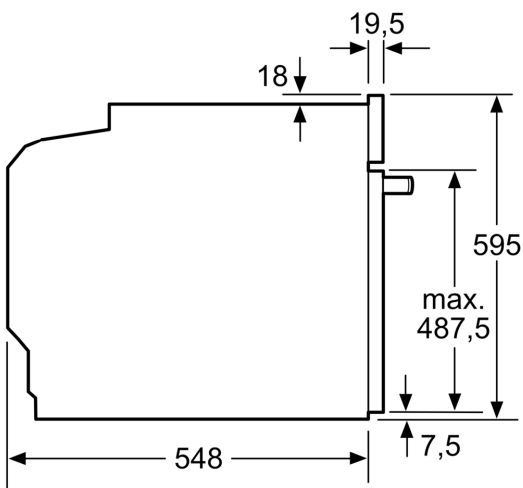

Technische Info:

- Länge des Anschlusskabels: 120 cm
- Nennspannung: 220 - 240 V
- Gesamtanschlusswert Elektro: 3.6 kW

Maße

- Gerätemaße (HxBxT): 595 x 594 x 548mm
- Nischenmaße (HxBxT): 595 mm x 560 mm x 550 mm
- „Maße und Einbauhinweise zu diesem Gerät gemäß technischer Zeichnung beachten“

iQ700, Einbau-Backofen mit
Mikrowellenfunktion, 60 x 60 cm,
Weiß
HM776G3W1

Maßzeichnungen

Einbau von zwei Geräten übereinander
Luftaustausch

A: Lufteintritt $\geq 200 \text{ cm}^2$

Maße in mm

Wird das Gerät unter einem Kochfeld eingebaut, muss folgende Arbeitsplattenstärke (ggf. inkl. Unterkonstruktion) beachtet werden.

Kochfeld-Typ	min. Arbeitsplattenstärke	
	aufgesetzt	flächenbündig
Induktionskochfeld	37 mm	38 mm
Vollflächen-Induktionskochfeld	47 mm	48 mm
Gaskochfeld	30 mm	38 mm
Elektrokochfeld	27 mm	30 mm

Maßzeichnungen