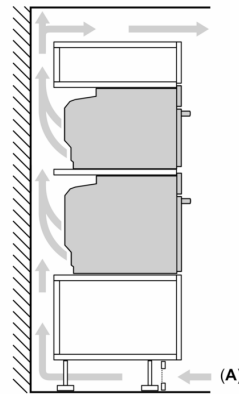

Einbau von zwei Geräten übereinander Luftaustausch

A: Lufteintritt $\geq 200 \text{ cm}^2$