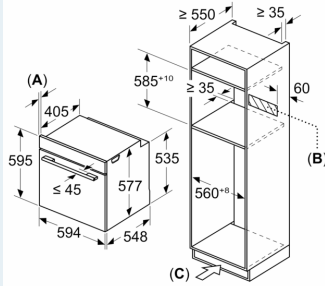

#### Maße

- Gerätemaße (HxBxT): 595 x 594 x 548mm
- Nischenmaße (HxBxT): 595 mm x 560 mm x 550 mm
- „Maße und Einbauhinweise zu diesem Gerät gemäß technischer Zeichnung beachten“

### Maßzeichnungen

Maße in mm

- A: 19,5 mm
- B: Platz für Geräteanschluss 320 x 115 mm
- C: Belüftung im Sockel  $\geq 200 \text{ cm}^2$