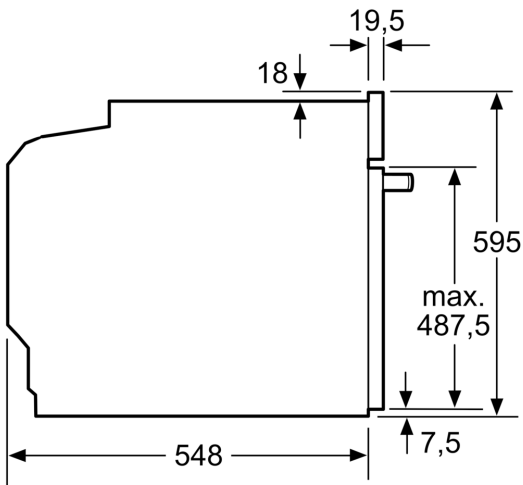

Maße in mm

Wird das Gerät unter einem Kochfeld eingebaut, muss folgende Arbeitsplattenstärke (ggf. inkl. Unterkonstruktion) beachtet werden.

Kochfeld-Typ	min. Arbeitsplattenstärke	
	aufgesetzt	flächenbündig
Induktionskochfeld	37 mm	38 mm
Vollflächen-Induktionskochfeld	47 mm	48 mm
Gaskochfeld	30 mm	38 mm
Elektrokochfeld	27 mm	30 mm