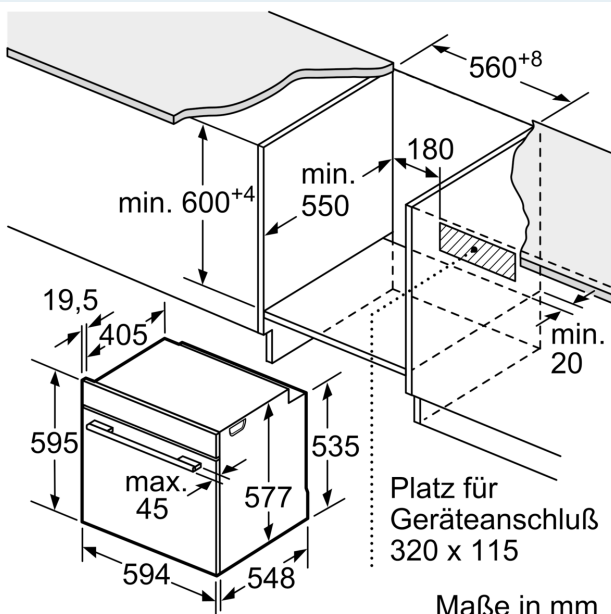

Technische Info:

- Länge des Anschlusskabels: 120 cm
- Gesamtanschlusswert Elektro: 3.6 kW
- Gerätemaße (HxBxT): 595 x 594 x 548 mm
- Nischenmaße (HxBxT): 595 mm x 560 mm x 550 mm
- „Maße und Einbauhinweise zu diesem Gerät gemäß technischer Zeichnung beachten“
- Intelligente Inverter-Technologie: die Maximal-Leistung wird bei längerem Betrieb bis auf 600 W reguliert

iQ700, Einbau-Backofen mit
Mikrowellenfunktion, 60 x 60 cm,
Edelstahl
HM678G4S1

Maßzeichnungen

Maße in mm

Wird das Gerät unter einem Kochfeld eingebaut, muss folgende Arbeitsplattenstärke (ggf. inkl. Unterkonstruktion) beachtet werden.

Kochfeld-Typ	min. Arbeitsplattenstärke	
	aufgesetzt	flächenbündig
Induktionskochfeld	37 mm	38 mm
Vollflächen-Induktionskochfeld	47 mm	48 mm
Gaskochfeld	30 mm	38 mm
Elektrokokfeld	27 mm	30 mm

Maße in mm

Maße in mm