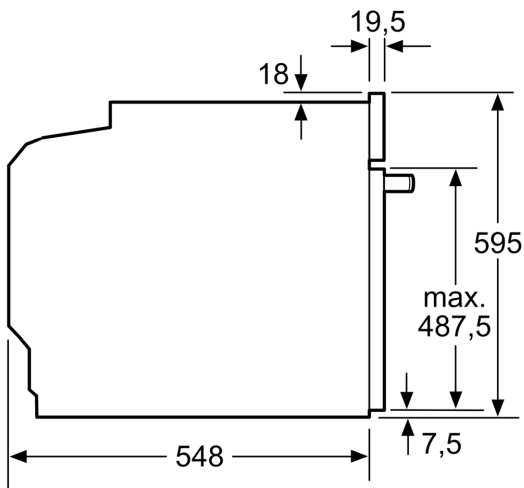

Ausstattung

Technische Daten

Zusatzfunktion:	Kombinationsbetrieb mit Mikrowelle
Steuerung:	elektronisch
Abmessungen des Gerätes:	595 x 594 x 548 mm
Abmessungen des Garraumes:	357.0 x 480 x 392.0 mm
Länge Anschlusskabel:	120.0 cm
Nettogewicht:	46.5 kg
Bruttogewicht:	49.7 kg
Maximale Mikrowellenleistung:	800 W
Anzahl der Leistungsstufen (Stck):	5
Drehteller:	Nein
Material Garraum:	Emalierter Stahl
Türöffnung:	Griff
Uhr:	Ja
Integriertes Zubehör:	1 x Backblech emailliert, 1 x Kombirost, 1 x Universalpfanne
Gerätehöhe:	595 mm
Gerätebreite:	594 mm
Gerätetiefe:	548 mm
Maximale Mikrowellenleistung:	800 W
Anschlusswert:	3600 W
Absicherung:	16 A
Spannung:	220-240 V
Frequenz:	60; 50 Hz
Steckerart:	Schuko-/Gardy.m.Erdung
UPC:	825225919438
Ausschnittsmaße:X
Abmessungen des verpackten Gerätes:	26.37 x 26.37 x 26.77
Nettogewicht:	103.000 lbs
Bruttogewicht:	110.000 lbs

Technische Info:

- Länge des Anschlusskabels: 120 cm
- Gesamtanschlusswert Elektro: 3.6 kW
- Gerätemaße (HxBxT): 595 x 594 x 548 mm
- Nischenmaße (HxBxT): 595 mm x 560 mm x 550 mm
- „Maße und Einbauhinweise zu diesem Gerät gemäß technischer Zeichnung beachten“
- Intelligente Inverter-Technologie: die Maximal-Leistung wird bei längerem Betrieb bis auf 600 W reguliert

iQ700, Einbau-Backofen mit
Mikrowellenfunktion, 60 x 60 cm,
Edelstahl
HM678G4S1

Maßzeichnungen

Maße in mm

Wird das Gerät unter einem Kochfeld eingebaut, muss folgende Arbeitsplattenstärke (ggf. inkl. Unterkonstruktion) beachtet werden.