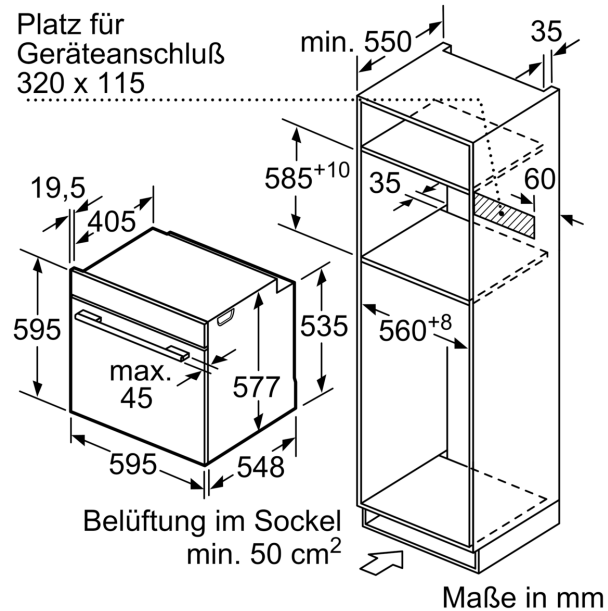

Ausstattung

Technische Daten

Zusatzfunktion:	Kombinationsbetrieb mit Mikrowelle
Steuerung:	elektronisch
Abmessungen des Gerätes:	595 x 594 x 548 mm
Abmessungen des Garraumes:	357.0 x 480 x 392.0 mm
Länge Anschlusskabel:	120.0 cm
Nettogewicht:	46.5 kg
Bruttogewicht:	49.7 kg
Maximale Mikrowellenleistung:	800 W
Anzahl der Leistungsstufen (Stck):	5
Drehteller:	Nein
Material Garraum:	Emalierter Stahl
Türöffnung:	Griff
Uhr:	Ja
Integriertes Zubehör:	1 x Backblech emailliert, 1 x Kombirost, 1 x Universalpfanne
Gerätehöhe:	595 mm
Gerätebreite:	594 mm
Gerätetiefe:	548 mm
Maximale Mikrowellenleistung:	800 W
Anschlusswert:	3600 W
Absicherung:	16 A
Spannung:	220-240 V
Frequenz:	60; 50 Hz
Steckerart:	Schuko-/Gardy.m.Erdung
UPC:	825225919438
Ausschnittsmaße:X
Abmessungen des verpackten Gerätes:	26.37 x 26.37 x 26.77
Nettogewicht:	103.000 lbs
Bruttogewicht:	110.000 lbs

Technische Info:

- Länge des Anschlusskabels: 120 cm
- Gesamtanschlusswert Elektro: 3.6 kW
- Gerätemaße (HxBxT): 595 x 594 x 548 mm
- Nischenmaße (HxBxT): 595 mm x 560 mm x 550 mm
- „Maße und Einbauhinweise zu diesem Gerät gemäß technischer Zeichnung beachten“
- Intelligente Inverter-Technologie: die Maximal-Leistung wird bei längerem Betrieb bis auf 600 W reguliert

iQ700, Einbau-Backofen mit
Mikrowellenfunktion, 60 x 60 cm,
Edelstahl
HM678G4S1

Maßzeichnungen

Maße in mm

Wird das Gerät unter einem Kochfeld eingebaut, muss folgende Arbeitsplattenstärke (ggf. inkl. Unterkonstruktion) beachtet werden.

Maße in mm