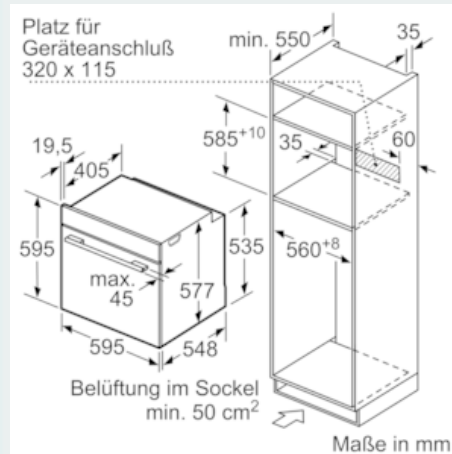

iQ700, Einbau-Backofen mit Mikrowellenfunktion, Edelstahl HM638GRS6

Maßzeichnungen

Einbau mit einem Kochfeld.

Wird das Gerät unter einem Kochfeld eingebaut, muss folgende Arbeitsplattenstärke (ggf. inkl. Unterkonstruktion) beachtet werden.

Kochfeld-Typ	min. Arbeitsplattenstärke	
	aufgesetzt	flächenbündig
Induktionskochfeld	37 mm	38 mm
Vollflächen-Induktionskochfeld	47 mm	48 mm
Gaskochfeld	30 mm	38 mm
Elektrokochfeld	27 mm	30 mm