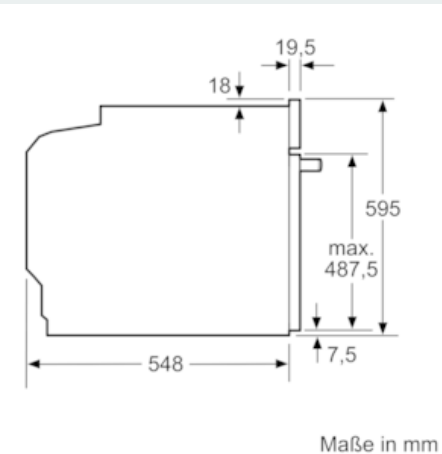

iQ700, Einbau-Backofen mit Mikrowellenfunktion, Edelstahl HM638GRS6

Maßzeichnungen

Einbau mit einem Kochfeld.

Wird das Gerät unter einem Kochfeld eingebaut, muss folgende Arbeitsplattenstärke (ggf. inkl. Unterkonstruktion) beachtet werden.

Kochfeld-Typ	min. Arbeitsplattenstärke	
	aufgesetzt	flächenbündig
Induktionskochfeld	37 mm	38 mm
Vollflächen-Induktionskochfeld	47 mm	48 mm
Gaskochfeld	30 mm	38 mm
Elektrokochfeld	27 mm	30 mm