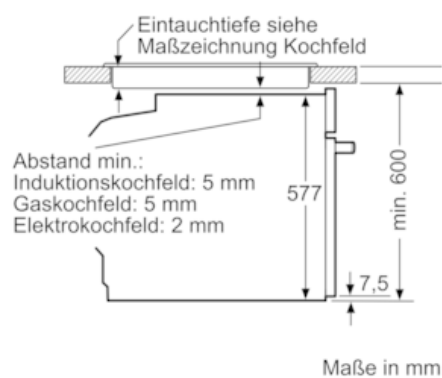

#### Technische Info:

- Länge Netzkabel: 120 cm
- Gesamtanschlusswert Elektro: 3.6 kW
- Gerätemaße (HxBxT): 595 x 594 x 548 mm
- Nischenmaße (HxBxT): 595 mm x 560 mm x 550 mm

- „Maße und Einbauhinweise zu diesem Gerät gemäß technischer Zeichnung beachten“
- Backofentür mit softMove für gedämpftes Öffnen und Schließen.
- Intelligente Inverter-Technologie: die Maximal-Leistung wird bei längerem Betrieb bis auf 600 W reguliert

### Maßzeichnungen

Einbau mit einem Kochfeld.

Wird das Gerät unter einem Kochfeld eingebaut, muss folgende Arbeitsplattenstärke (ggf. inkl. Unterkonstruktion) beachtet werden.

| Kochfeld-Typ                   | min. Arbeitsplattenstärke |               |
|--------------------------------|---------------------------|---------------|
|                                | aufgesetzt                | flächenbündig |
| Induktionskochfeld             | 37 mm                     | 38 mm         |
| Vollflächen-Induktionskochfeld | 47 mm                     | 48 mm         |
| Gaskochfeld                    | 30 mm                     | 38 mm         |
| Elektrokochfeld                | 27 mm                     | 30 mm         |