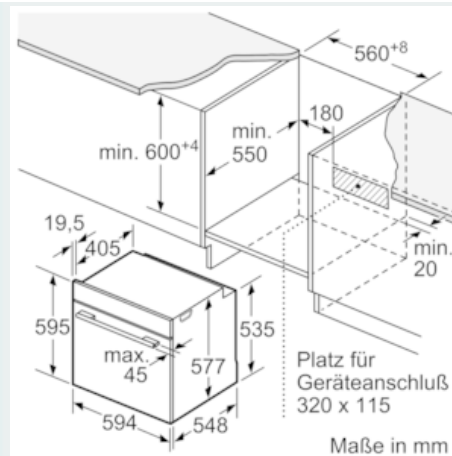

#### Technische Info:

- Länge Netzkabel: 120 cm
- Gesamtanschlusswert Elektro: 3.6 kW
- Gerätemaße (HxBxT): 595 x 594 x 548 mm
- Nischenmaße (HxBxT): 595 mm x 560 mm x 550 mm

- „Maße und Einbauhinweise zu diesem Gerät gemäß technischer Zeichnung beachten“
- Backofentür mit softMove für gedämpftes Öffnen und Schließen.
- Intelligente Inverter-Technologie: die Maximal-Leistung wird bei längerem Betrieb bis auf 600 W reguliert

### Maßzeichnungen

Einbau mit einem Kochfeld.

Wird das Gerät unter einem Kochfeld eingebaut, muss folgende Arbeitsplattenstärke (ggf. inkl. Unterkonstruktion) beachtet werden.

| Kochfeld-Typ                   | min. Arbeitsplattenstärke |               |
|--------------------------------|---------------------------|---------------|
|                                | aufgesetzt                | flächenbündig |
| Induktionskochfeld             | 37 mm                     | 38 mm         |
| Vollflächen-Induktionskochfeld | 47 mm                     | 48 mm         |
| Gaskochfeld                    | 30 mm                     | 38 mm         |
| Elektrokochfeld                | 27 mm                     | 30 mm         |