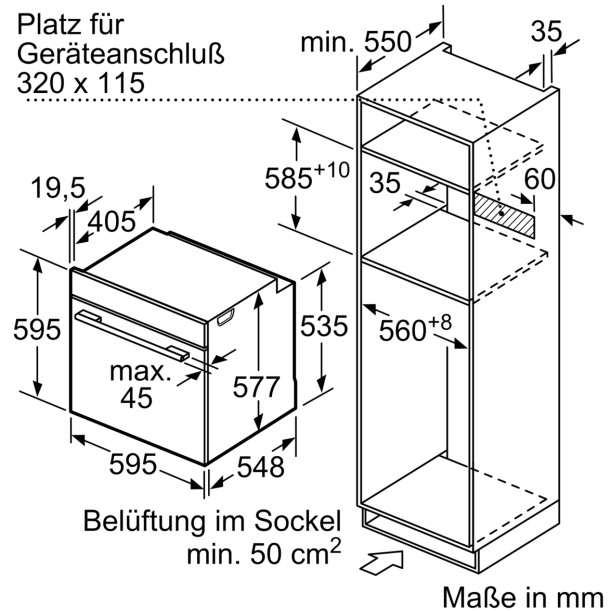

Ausstattung

Technische Daten

Zusatzfunktion: Kombinationsbetrieb mit Mikrowelle
 Steuerung: elektronisch
 Abmessungen des Gerätes: 595 x 594 x 548 mm
 Abmessungen des Garraumes: 357.0 x 480 x 392.0 mm
 Länge Anschlusskabel: 120.0 cm
 Nettogewicht: 38.9 kg
 Bruttogewicht: 41.3 kg
 Maximale Mikrowellenleistung: 800 W
 Anzahl der Leistungsstufen (Stck): 5
 Drehteller: Nein
 Material Garraum: Emailierter Stahl
 Türöffnung: Griff
 Uhr: Ja
 Integriertes Zubehör: 1 x Kombirost, 1 x Universalpfanne
 Gerätehöhe: 595 mm
 Gerätebreite: 594 mm
 Gerätetiefe: 548 mm
 Maximale Mikrowellenleistung: 800 W
 Anschlusswert: 3600 W
 Absicherung: 16 A
 Spannung: 220-240 V
 Frequenz: 60; 50 Hz
 Steckerart: Schuko-/Gardy.m.Erdung
 Ausschnittsmaße: X
 Abmessungen des verpackten Gerätes: 26.37 x 26.37 x 26.77
 Nettogewicht: 86.000 lbs
 Bruttogewicht: 91.000 lbs

Zubehör

- 1 x Universalpfanne, 1 x Kombirost

Umwelt und Sicherheit

- Kindersicherung
- Sicherheitsabschaltung Restwärmeanzeige Starttaste Türkontaktschalter

Technische Info:

- Länge des Anschlusskabels: 120 cm
- Gesamtanschlusswert Elektro: 3.6 kW
- Gerätemaße (HxBxT): 595 x 594 x 548mm
- Nischenmaße (HxBxT): 595 mm x 560 mm x 550 mm
- „Maße und Einbauhinweise zu diesem Gerät gemäß technischer Zeichnung beachten“
- Intelligente Inverter-Technologie: die Maximal-Leistung wird bei längerem Betrieb bis auf 600 W reguliert

iQ700, Einbau-Backofen mit
Mikrowellenfunktion, 60 x 60 cm,
Edelstahl
HM633GNS1

Maßzeichnungen

Maße in mm

Wird das Gerät unter einem Kochfeld eingebaut, muss folgende Arbeitsplattenstärke (ggf. inkl. Unterkonstruktion) beachtet werden.

Maße in mm