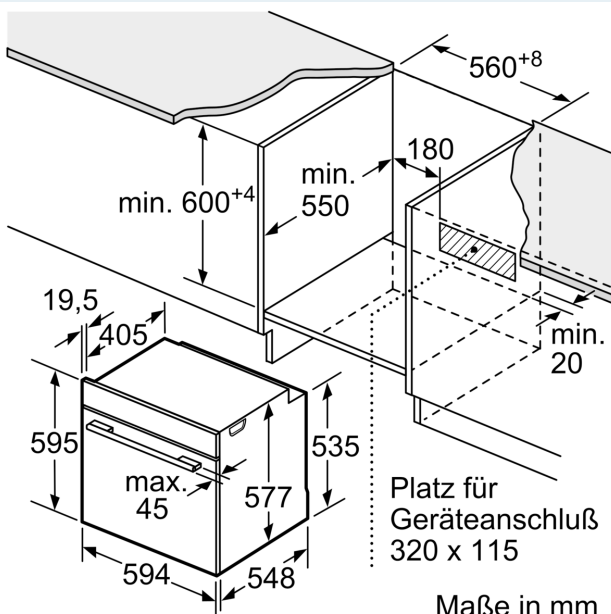

Zubehör

- 1 x Universalpfanne, 1 x Kombirost

Umwelt und Sicherheit

- Kindersicherung
- Sicherheitsabschaltung Restwärmeanzeige Starttaste Türkontaktschalter

Technische Info:

- Länge des Anschlusskabels: 120 cm
- Gesamtanschlusswert Elektro: 3.6 kW
- Gerätemaße (HxBxT): 595 x 594 x 548mm
- Nischenmaße (HxBxT): 595 mm x 560 mm x 550 mm
- „Maße und Einbauhinweise zu diesem Gerät gemäß technischer Zeichnung beachten“
- Intelligente Inverter-Technologie: die Maximal-Leistung wird bei längerem Betrieb bis auf 600 W reguliert

iQ700, Einbau-Backofen mit
Mikrowellenfunktion, 60 x 60 cm,
Edelstahl
HM633GNS1

Maßzeichnungen

Maße in mm

Wird das Gerät unter einem Kochfeld eingebaut, muss folgende Arbeitsplattenstärke (ggf. inkl. Unterkonstruktion) beachtet werden.

Kochfeld-Typ	min. Arbeitsplattenstärke	
	aufgesetzt	flächenbündig
Induktionskochfeld	37 mm	38 mm
Vollflächen-Induktionskochfeld	47 mm	48 mm
Gaskochfeld	30 mm	38 mm
Elektrokochfeld	27 mm	30 mm

Maße in mm

Maße in mm