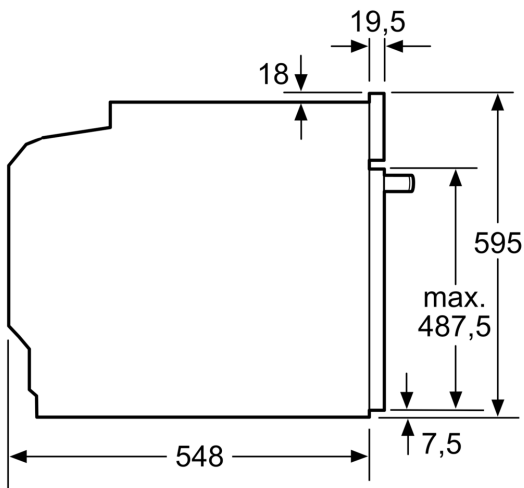

Ausstattung

Technische Daten

Zusatzfunktion: Kombinationsbetrieb mit Mikrowelle
 Steuerung: elektronisch
 Abmessungen des Gerätes: 595 x 594 x 548 mm
 Abmessungen des Garraumes: 357.0 x 480 x 392.0 mm
 Länge Anschlusskabel: 120.0 cm
 Nettogewicht: 38.9 kg
 Bruttogewicht: 41.3 kg
 Maximale Mikrowellenleistung: 800 W
 Anzahl der Leistungsstufen (Stck): 5
 Drehteller: Nein
 Material Garraum: Emailierter Stahl
 Türöffnung: Griff
 Uhr: Ja
 Integriertes Zubehör: 1 x Kombirost, 1 x Universalpfanne
 Gerätehöhe: 595 mm
 Gerätebreite: 594 mm
 Gerätetiefe: 548 mm
 Maximale Mikrowellenleistung: 800 W
 Anschlusswert: 3600 W
 Absicherung: 16 A
 Spannung: 220-240 V
 Frequenz: 60; 50 Hz
 Steckerart: Schuko-/Gardy.m.Erdung
 Ausschnittsmaße: X
 Abmessungen des verpackten Gerätes: 26.37 x 26.37 x 26.77
 Nettogewicht: 86.000 lbs
 Bruttogewicht: 91.000 lbs

Zubehör

- 1 x Universalpfanne, 1 x Kombirost

Umwelt und Sicherheit

- Kindersicherung
- Sicherheitsabschaltung Restwärmeanzeige Starttaste Türkontaktschalter

Technische Info:

- Länge des Anschlusskabels: 120 cm
- Gesamtanschlusswert Elektro: 3.6 kW
- Gerätemaße (HxBxT): 595 x 594 x 548mm
- Nischenmaße (HxBxT): 595 mm x 560 mm x 550 mm
- „Maße und Einbauhinweise zu diesem Gerät gemäß technischer Zeichnung beachten“
- Intelligente Inverter-Technologie: die Maximal-Leistung wird bei längerem Betrieb bis auf 600 W reguliert

iQ700, Einbau-Backofen mit
Mikrowellenfunktion, 60 x 60 cm,
Edelstahl
HM633GNS1

Maßzeichnungen

Maße in mm

Wird das Gerät unter einem Kochfeld eingebaut, muss folgende Arbeitsplattenstärke (ggf. inkl. Unterkonstruktion) beachtet werden.