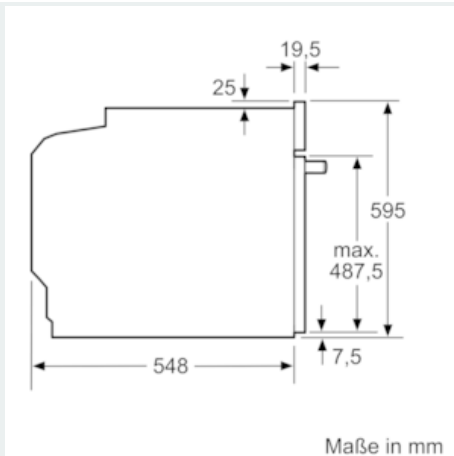

iQ300, Einbau-Herd, Edelstahl HE273ATS0

Maßzeichnungen