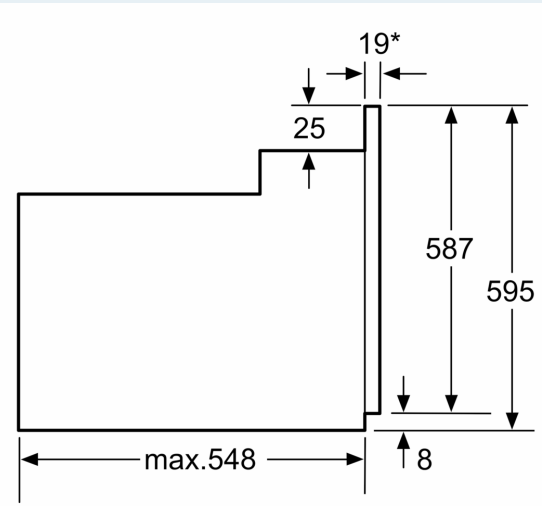

Zubehör

- 1 x Kombirost, 1 x Universalpfanne

Umwelt und Sicherheit

- 45 °C
- Kindersicherung

Technische Info:

- ER2x2 ZZ in Herd (2+4)
- Nennspannung: 220 - 240 V
- Gesamtanschlusswert Elektro: 11.1 kW
- Energieeffizienzklasse (gem. EU Nr. 65/2014): A(auf einer Energieeffizienzklassen-Skala von A+++ bis D)
- Energieverbrauch pro Zyklus im konventionellen Modus:0.98 kWh
- Energieverbrauch pro Zyklus im Umluft-Modus:0.79 kWh
- Zahl der Garräume: 1 Wärmequelle: elektrisch
Innenraumvolumen:66 l

Maße

- Gerätemaße (HxBxT): 595 x 594 x 548mm
- Nischenmaße (HxBxT): 604 mm x 560 mm x 550 mm
- „Maße und Einbauhinweise zu diesem Gerät gemäß technischer Zeichnung beachten“

**iQ100, Einbau-Herd, 60 x 60 cm,
Edelstahl
HE113FBS2**

Maßzeichnungen

* 20 mm für Metallfronten

Maße in mm

*Bei Metallfronten 20mm

Maße in mm