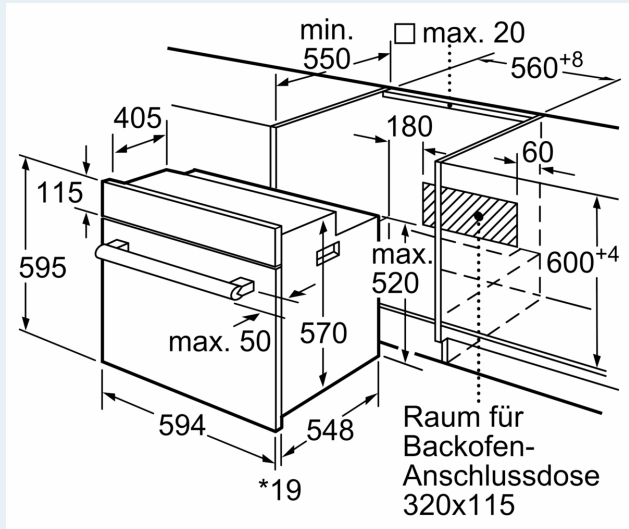

**iQ100, Einbau-Herd, 60 x 60 cm,
Edelstahl
HE113FBS2**

Maßzeichnungen

* 20 mm für Metallfronten

Maße in mm