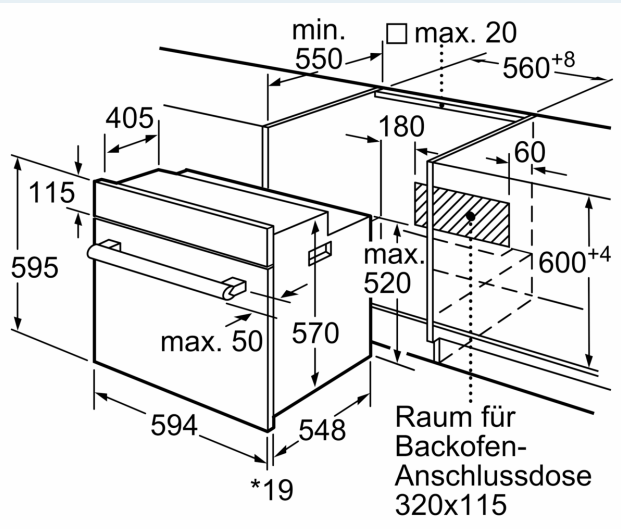

iQ100, Einbau-Herd, 60 x 60 cm,
Weiß
HE010FBV1

Maßzeichnungen

* 20 mm für Metallfronten

Maße in mm