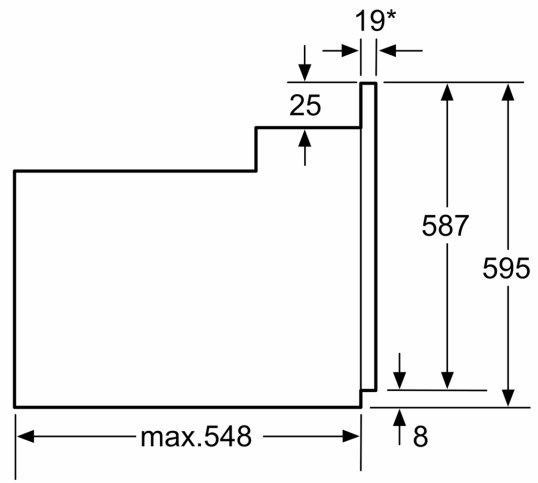

#### Technische Info:

- ER2x2 ZZ in Herd (2+4)
- Nennspannung: 220 - 240 V
- Gesamtanschlusswert Elektro: 11.1 kW
- Energieeffizienzklasse (gem. EU Nr. 65/2014): A (auf einer Energieeffizienzklassen-Skala von A+++ bis D)
- Energieverbrauch pro Zyklus im konventionellen Modus: 0.98 kWh
- Energieverbrauch pro Zyklus im Umluft-Modus: 0.79 kWh
- Zahl der Garräume: 1 Wärmequelle: elektrisch  
Innenraumvolumen: 66 l

#### Maße

- Gerätemaße (HxBxT): 595 x 594 x 548 mm
- Nischenmaße (HxBxT): 604 mm x 560 mm x 550 mm
- „Maße und Einbauhinweise zu diesem Gerät gemäß technischer Zeichnung beachten“

iQ100, Einbau-Herd, 60 x 60 cm,  
Weiß  
HE010FBV1

Maßzeichnungen

\* 20 mm für Metallfronten

Maße in mm

\*Bei Metallfronten 20mm

Maße in mm