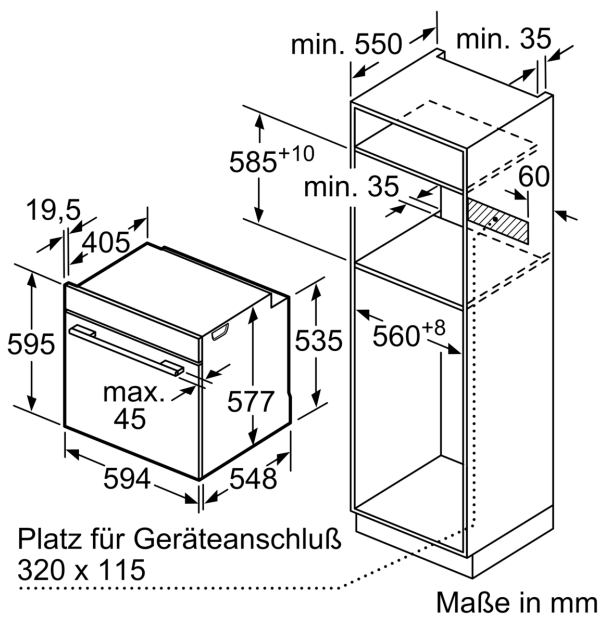

#### Technische Info:

- Länge des Anschlusskabels: 120 cm
- Nennspannung: 220 - 240 V
- Gesamtanschlusswert Elektro: 3.6 kW
- Energieeffizienzklasse (gem. EU Nr. 65/2014): A+(auf einer Energieeffizienzklassen-Skala von A+++ bis D)
- Energieverbrauch pro Zyklus im konventionellen Modus:0.87 kWh
- Energieverbrauch pro Zyklus im Umluft-Modus:0.69 kWh
- Zahl der Garräume: 1 Wärmequelle: elektrisch Innenraumvolumen:71 l

#### Maße

- Gerätemaße (HxBxT): 595 x 594 x 548mm
- Nischenmaße (HxBxT): 595 mm x 560 mm x 550 mm
- „Maße und Einbauhinweise zu diesem Gerät gemäß technischer Zeichnung beachten“

iQ700, Einbau-Backofen, 60 x 60 cm, Schwarz, Edelstahl  
HB934GBB1

Maßzeichnungen

Maße in mm

Wird das Gerät unter einem Kochfeld eingebaut, muss folgende Arbeitsplattenstärke (ggf. inkl. Unterkonstruktion) beachtet werden.

Kochfeld-Typ	min. Arbeitsplattenstärke	
	aufgesetzt	flächenbündig
Induktionskochfeld	37 mm	38 mm
Vollflächen-Induktionskochfeld	47 mm	48 mm
Gaskochfeld	30 mm	38 mm
Elektrokochfeld	27 mm	30 mm

Maßzeichnungen