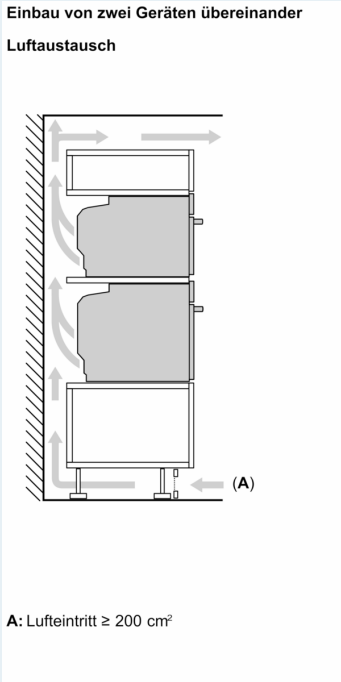

iQ700, Einbau-Backofen, 60 x 60 cm, Schwarz, Edelstahl
HB934GBB1

Maßzeichnungen

Maße in mm

Wird das Gerät unter einem Kochfeld eingebaut, muss folgende Arbeitsplattenstärke (ggf. inkl. Unterkonstruktion) beachtet werden.