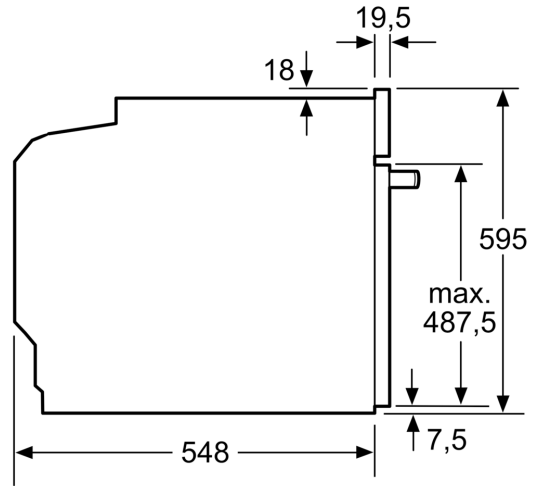

iQ700, Einbau-Backofen, 60 x 60 cm, Schwarz, Edelstahl
HB934GBB1

Maßzeichnungen

Maße in mm

Wird das Gerät unter einem Kochfeld eingebaut, muss folgende Arbeitsplattenstärke (ggf. inkl. Unterkonstruktion) beachtet werden.