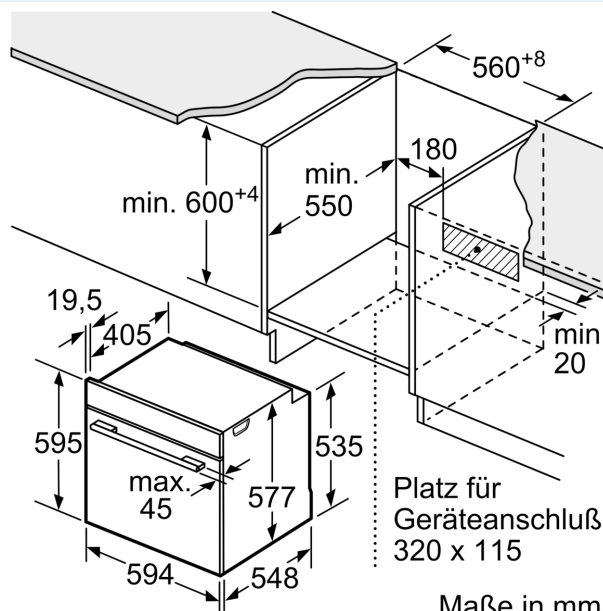

Technische Info:

- Länge des Anschlusskabels: 120 cm
- Gesamtanschlusswert Elektro: 3.6 kW
- Gerätemaße (HxBxT): 595 x 594 x 548 mm
- Nischenmaße (HxBxT): 595 mm x 560 mm x 550 mm
- „Maße und Einbauhinweise zu diesem Gerät gemäß technischer Zeichnung beachten“

**iQ700, Einbau-Backofen, 60 x 60 cm, Schwarz, Edelstahl
HB876G8B6**

Maßzeichnungen

Maße in mm

Platz für Geräteanschluß
320 x 115

Maße in mm

Wird das Gerät unter einem Kochfeld eingebaut, muss folgende Arbeitsplattenstärke (ggf. inkl. Unterkonstruktion) beachtet werden.

Kochfeld-Typ	min. Arbeitsplattenstärke	
	aufgesetzt	flächenbündig
Induktionskochfeld	37 mm	38 mm
Vollflächen-Induktionskochfeld	47 mm	48 mm
Gaskochfeld	30 mm	38 mm
Elektrokochfeld	27 mm	30 mm

Platz für Geräteanschluß
320 x 115

Maße in mm