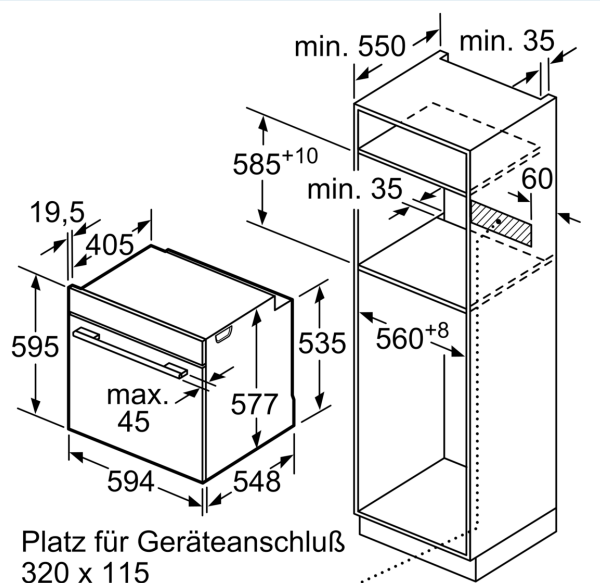

Technische Info:

- Länge des Anschlusskabels: 120 cm
- Gesamtanschlusswert Elektro: 3.6 kW
- Gerätemaße (HxBxT): 595 x 594 x 548 mm
- Nischenmaße (HxBxT): 595 mm x 560 mm x 550 mm
- „Maße und Einbauhinweise zu diesem Gerät gemäß technischer Zeichnung beachten“

**iQ700, Einbau-Backofen, 60 x 60 cm, Schwarz, Edelstahl
HB876G8B6**

Maßzeichnungen

Maße in mm

Platz für Geräteanschluß
320 x 115

Maße in mm

Wird das Gerät unter einem Kochfeld eingebaut, muss folgende Arbeitsplattenstärke (ggf. inkl. Unterkonstruktion) beachtet werden.

Maße in mm