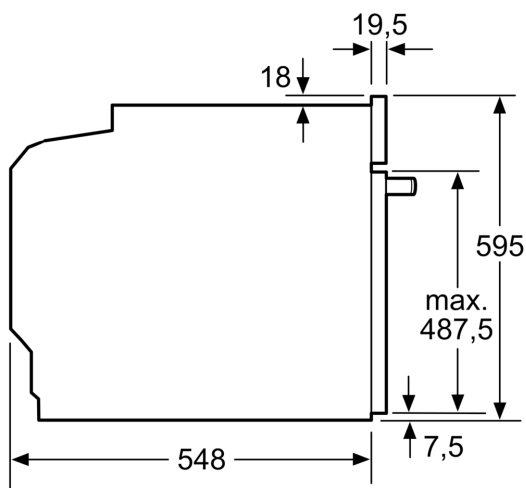

Technische Info:

- Länge des Anschlusskabels: 120 cm
- Gesamtanschlusswert Elektro: 3.6 kW
- Gerätemaße (HxBxT): 595 x 594 x 548 mm
- Nischenmaße (HxBxT): 595 mm x 560 mm x 550 mm
- „Maße und Einbauhinweise zu diesem Gerät gemäß technischer Zeichnung beachten“

**iQ700, Einbau-Backofen, 60 x 60 cm, Schwarz, Edelstahl
HB876G8B6**

Maßzeichnungen

Maße in mm

Platz für Geräteanschluß
320 x 115

Maße in mm

Wird das Gerät unter einem Kochfeld eingebaut, muss folgende Arbeitsplattenstärke (ggf. inkl. Unterkonstruktion) beachtet werden.

Maße in mm