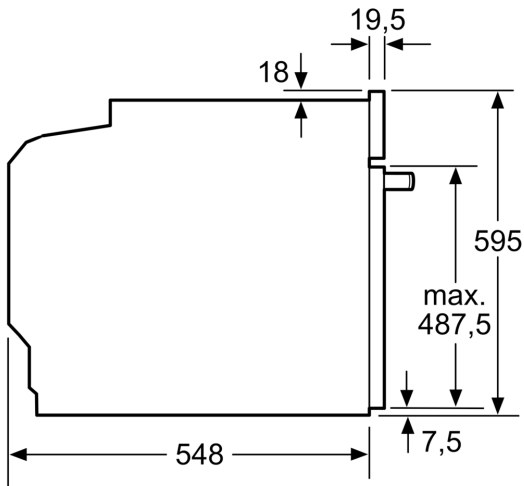

#### Technische Info:

- Länge des Anschlusskabels: 120 cm
- Gesamtanschlusswert Elektro: 3.6 kW
- Gerätemaße (HxBxT): 595 x 594 x 548 mm
- Nischenmaße (HxBxT): 595 mm x 560 mm x 550 mm
- „Maße und Einbauhinweise zu diesem Gerät gemäß technischer Zeichnung beachten“

**iQ700, Einbau-Backofen, 60 x 60 cm, Schwarz, Edelstahl  
HB836GVB6**

Maßzeichnungen

Maße in mm

Platz für Geräteanschluß  
320 x 115

Maße in mm

Wird das Gerät unter einem Kochfeld eingebaut, muss folgende Arbeitsplattenstärke (ggf. inkl. Unterkonstruktion) beachtet werden.