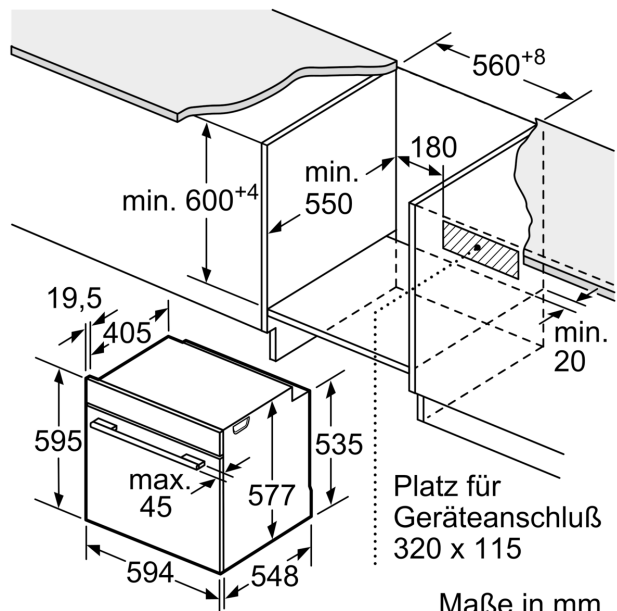

#### Technische Info:

- Länge des Anschlusskabels: 120 cm
- Gesamtanschlusswert Elektro: 3.6 kW
- Gerätemaße (HxBxT): 595 x 594 x 548 mm
- Nischenmaße (HxBxT): 595 mm x 560 mm x 550 mm
- „Maße und Einbauhinweise zu diesem Gerät gemäß technischer Zeichnung beachten“

**iQ700, Einbau-Backofen, 60 x 60 cm, Schwarz, Edelstahl  
HB836GVB6**

Maßzeichnungen

Maße in mm

Platz für Geräteanschluß  
320 x 115

Maße in mm

Wird das Gerät unter einem Kochfeld eingebaut, muss folgende Arbeitsplattenstärke (ggf. inkl. Unterkonstruktion) beachtet werden.

Kochfeld-Typ	min. Arbeitsplattenstärke	
	aufgesetzt	flächenbündig
Induktionskochfeld	37 mm	38 mm
Vollflächen-Induktionskochfeld	47 mm	48 mm
Gaskochfeld	30 mm	38 mm
Elektrokochfeld	27 mm	30 mm

Platz für Geräteanschluß  
320 x 115

Maße in mm