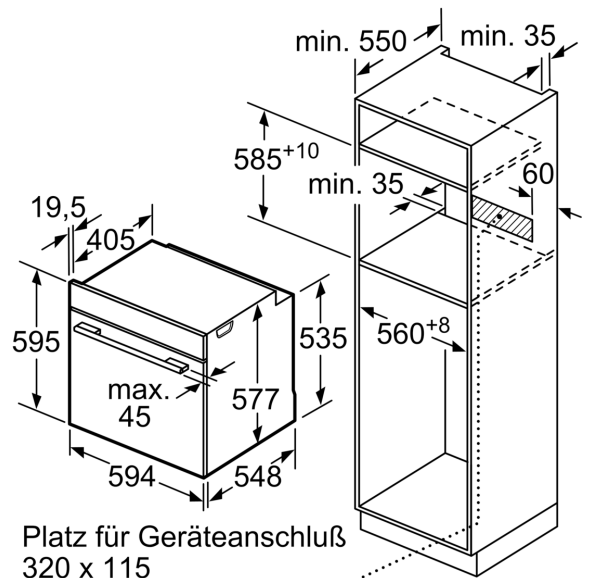

#### Technische Info:

- Länge des Anschlusskabels: 120 cm
- Gesamtanschlusswert Elektro: 3.6 kW
- Gerätemaße (HxBxT): 595 x 594 x 548 mm
- Nischenmaße (HxBxT): 595 mm x 560 mm x 550 mm
- „Maße und Einbauhinweise zu diesem Gerät gemäß technischer Zeichnung beachten“

**iQ700, Einbau-Backofen, 60 x 60 cm, Schwarz, Edelstahl  
HB836GVB6**

Maßzeichnungen

Maße in mm

Platz für Geräteanschluß  
320 x 115

Maße in mm

Wird das Gerät unter einem Kochfeld eingebaut, muss folgende Arbeitsplattenstärke (ggf. inkl. Unterkonstruktion) beachtet werden.

Maße in mm