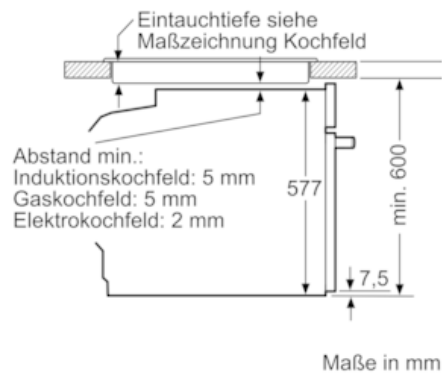

Ausstattung

Technische Daten

Frontfarbe : Edelstahl
 Bauform : Eingebaut
 Integriertes Reinigungssystem : Nein
 Nischenmaße (H x B x T) (mm) : 585-595 x 560-568 x 550
 Abmessungen des Gerätes (mm) : 595 x 594 x 548
 Abmessungen des verpackten Gerätes (mm) : 670 x 680 x 670
 Material der Blende : Edelstahl
 Material der Tür : Glas
 Nettogewicht (kg) : 38,272
 Nettovolumen - Backrohr 1 (l) : 71
 Beheizungsarten : 4D-Heißluft, Großflächengrill, Heißluft-Eco, Kleinflächengrill, Ober-/Unterhitze, Ober-/Unterhitze ECO, Pizzastufe, Sanftgaren, Tiefkühl spezial, Umluftgrill, Unterhitze, Vorwärmen, Warmhalten
 Material 1. Backrohr : Emailliert
 Anzahl eingebauter Leuchten : 1
 Approbationszertifikate : CE, VDE
 Länge Netzkabel (cm) : 120
 Innenbeleuchtung - Backrohr 1 : 1
 Auszugssystem : 3-fach
 Schaltuhrfunktion Backofen : aus, ein, Wecker
 Integriertes Zubehör : 1 x Backblech emailliert, 1 x Kombirost, 1 x Pizzaform, 1 x Universalpfanne
 Leistung Großflächengrill 1 : 2800
 Leistung Ringheizkörper 1 : 2200
 Energieverbrauch pro Ober-/Unterhitze Zyklus (2010/30/EC) : 0,90
 Energieverbrauch pro Heißluft-Zyklus (2010/30/EC) : 0,74
 Energieeffizienzindex (2010/30/EC) : 87,1
 Elektroanschlusswert (W) : 3600
 Absicherung (A) : 16
 Spannung (V) : 220-240
 Frequenz (Hz) : 60; 50
 Steckerart : Schuko-/Gardy.m.Erdung
 Frontfarbe : Edelstahl
 Energiequelle : Elektro
 Approbationszertifikate : CE, VDE
 Ausschnittsmaße : x x
 Abmessungen des verpackten Gerätes (in) : 26.37 x 26.37 x 26.77
 Nettogewicht (lbs) : 84,000
 Bruttogewicht (lbs) : 90
 Länge Netzkabel (cm) : 120
 Nettogewicht (kg) : 38,272
 Bruttogewicht (kg) : 41,0

- Elektronikuhr
- Schnellaufheizung
- Kühlgebläse
- Infotaste

Zubehör:

Umwelt und Sicherheit:

iQ700
Backofen
HB835GPS1 Edelstahl

Maßzeichnungen

Einbau mit einem Kochfeld.

Wird das Gerät unter einem Kochfeld eingebaut, muss folgende Arbeitsplattenstärke (ggf. inkl. Unterkonstruktion) beachtet werden.