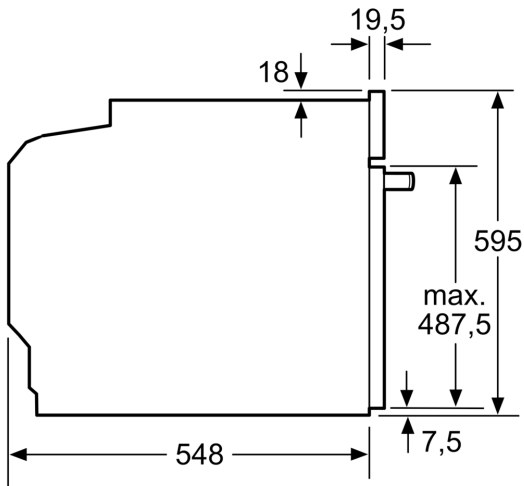

Technische Info:

- Länge des Anschlusskabels: 120 cm
- Gesamtanschlusswert Elektro: 3.6 kW
- Gerätemaße (HxBxT): 595 x 594 x 548mm
- Nischenmaße (HxBxT): 595 mm x 560 mm x 550 mm
- „Maße und Einbauhinweise zu diesem Gerät gemäß technischer Zeichnung beachten“

**iQ700, Einbau-Backofen, 60 x 60 cm, Edelstahl
HB678GBS6**

Maßzeichnungen

Maße in mm

Platz für Geräteanschluß
320 x 115

Maße in mm

Wird das Gerät unter einem Kochfeld eingebaut, muss folgende Arbeitsplattenstärke (ggf. inkl. Unterkonstruktion) beachtet werden.

Maße in mm