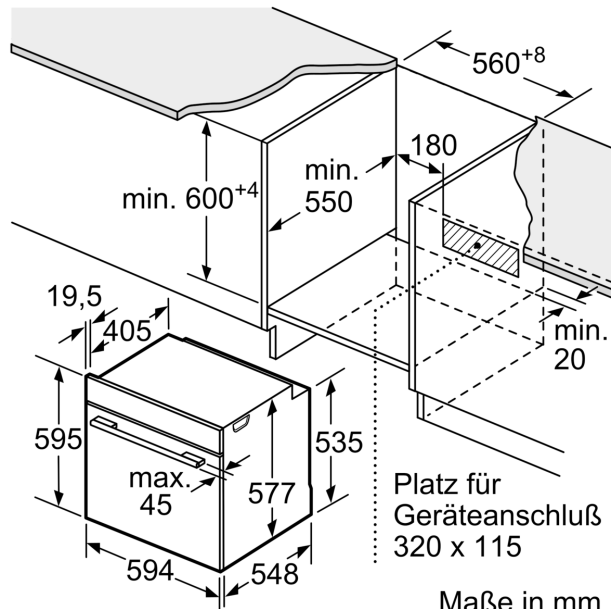

Technische Info:

- Länge des Anschlusskabels: 120 cm
- Gesamtanschlusswert Elektro: 3.6 kW
- Gerätemaße (HxBxT): 595 x 594 x 548mm
- Nischenmaße (HxBxT): 595 mm x 560 mm x 550 mm
- „Maße und Einbauhinweise zu diesem Gerät gemäß technischer Zeichnung beachten“

**iQ700, Einbau-Backofen, 60 x 60 cm, Edelstahl
HB678GBS6**

Maßzeichnungen

Maße in mm

Platz für Geräteanschluß
320 x 115

Maße in mm

Wird das Gerät unter einem Kochfeld eingebaut, muss folgende Arbeitsplattenstärke (ggf. inkl. Unterkonstruktion) beachtet werden.

Kochfeld-Typ	min. Arbeitsplattenstärke	
	aufgesetzt	flächenbündig
Induktionskochfeld	37 mm	38 mm
Vollflächen-Induktionskochfeld	47 mm	48 mm
Gaskochfeld	30 mm	38 mm
Elektrokochfeld	27 mm	30 mm

Platz für Geräteanschluß
320 x 115

Maße in mm