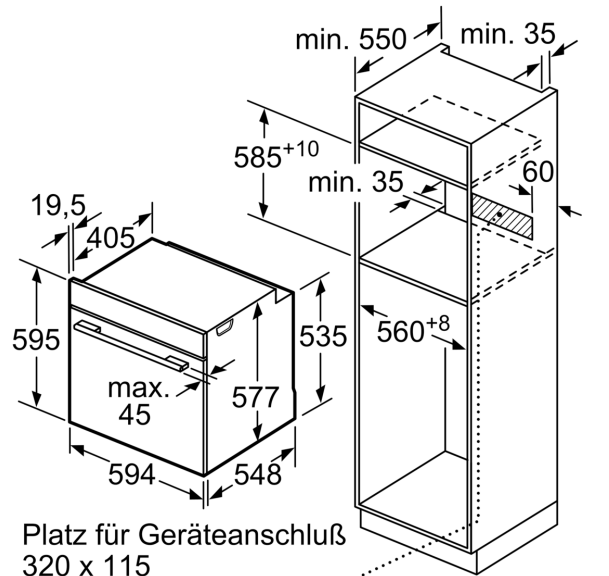

Technische Info:

- Länge des Anschlusskabels: 120 cm
- Gesamtanschlusswert Elektro: 3.6 kW
- Gerätemaße (HxBxT): 595 x 594 x 548mm
- Nischenmaße (HxBxT): 595 mm x 560 mm x 550 mm
- „Maße und Einbauhinweise zu diesem Gerät gemäß technischer Zeichnung beachten“

**iQ700, Einbau-Backofen, 60 x 60 cm, Edelstahl
HB678GBS6**

Maßzeichnungen

Maße in mm

Platz für Geräteanschluß
320 x 115

Maße in mm

Wird das Gerät unter einem Kochfeld eingebaut, muss folgende Arbeitsplattenstärke (ggf. inkl. Unterkonstruktion) beachtet werden.

Maße in mm