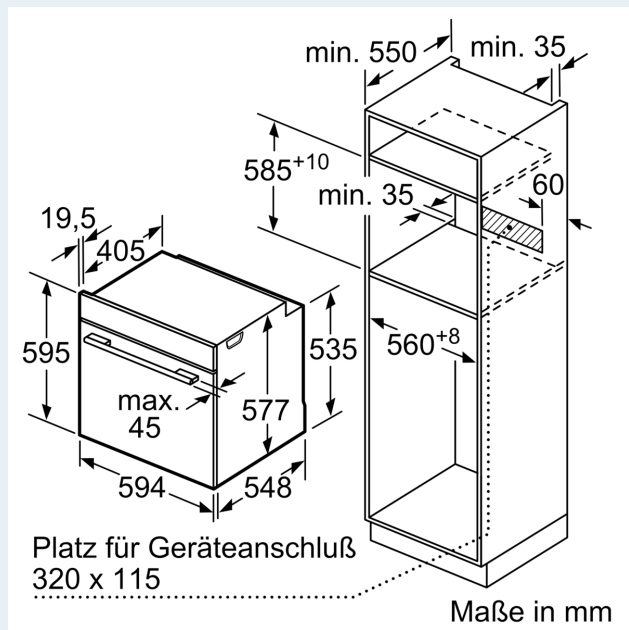

iQ700, Einbau-Backofen, 60 x 60 cm, Weiß
HB674GBW1

Maßzeichnungen