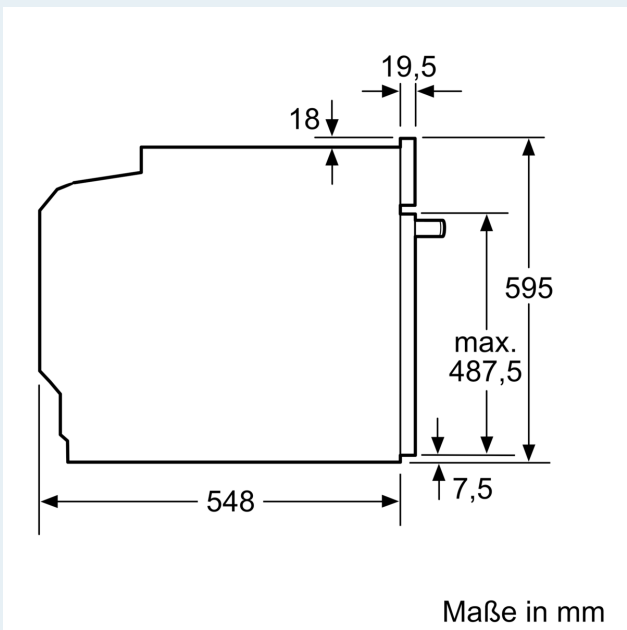

iQ700, Einbau-Backofen, 60 x 60 cm, Weiß
HB674GBW1

Maßzeichnungen