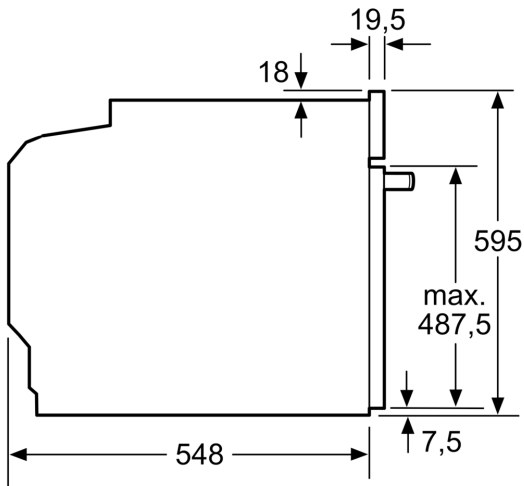

#### Technische Info:

- Länge des Anschlusskabels: 120 cm
- Gesamtanschlusswert Elektro: 3.6 kW
- Gerätemaße (HxBxT): 595 x 594 x 548mm
- Nischenmaße (HxBxT): 595 mm x 560 mm x 550 mm
- „Maße und Einbauhinweise zu diesem Gerät gemäß technischer Zeichnung beachten“

**iQ700, Einbau-Backofen, 60 x 60 cm, Edelstahl  
HB655GTS1**

Maßzeichnungen

Maße in mm

Platz für Geräteanschluß  
320 x 115

Maße in mm

Wird das Gerät unter einem Kochfeld eingebaut, muss folgende Arbeitsplattenstärke (ggf. inkl. Unterkonstruktion) beachtet werden.