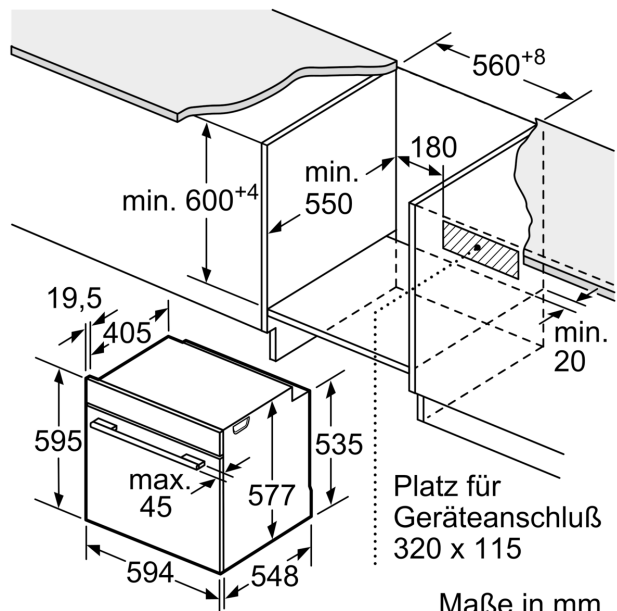

#### Technische Info:

- Länge des Anschlusskabels: 120 cm
- Gesamtanschlusswert Elektro: 3.6 kW
- Gerätemaße (HxBxT): 595 x 594 x 548mm
- Nischenmaße (HxBxT): 595 mm x 560 mm x 550 mm
- „Maße und Einbauhinweise zu diesem Gerät gemäß technischer Zeichnung beachten“

**iQ700, Einbau-Backofen, 60 x 60 cm, Edelstahl  
HB655GTS1**

Maßzeichnungen

Maße in mm

Platz für Geräteanschluß  
320 x 115

Maße in mm

Wird das Gerät unter einem Kochfeld eingebaut, muss folgende Arbeitsplattenstärke (ggf. inkl. Unterkonstruktion) beachtet werden.

Kochfeld-Typ	min. Arbeitsplattenstärke	
	aufgesetzt	flächenbündig
Induktionskochfeld	37 mm	38 mm
Vollflächen-Induktionskochfeld	47 mm	48 mm
Gaskochfeld	30 mm	38 mm
Elektrokochfeld	27 mm	30 mm

Platz für Geräteanschluß  
320 x 115

Maße in mm