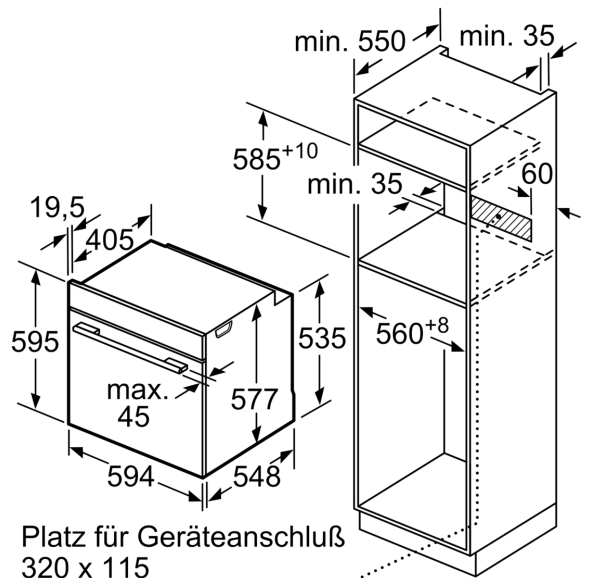

#### Technische Info:

- Länge des Anschlusskabels: 120 cm
- Gesamtanschlusswert Elektro: 3.6 kW
- Gerätemaße (HxBxT): 595 x 594 x 548mm
- Nischenmaße (HxBxT): 595 mm x 560 mm x 550 mm
- „Maße und Einbauhinweise zu diesem Gerät gemäß technischer Zeichnung beachten“

**iQ700, Einbau-Backofen, 60 x 60 cm, Edelstahl  
HB655GTS1**

Maßzeichnungen

Maße in mm

Platz für Geräteanschluß  
320 x 115

Maße in mm

Wird das Gerät unter einem Kochfeld eingebaut, muss folgende Arbeitsplattenstärke (ggf. inkl. Unterkonstruktion) beachtet werden.

Maße in mm