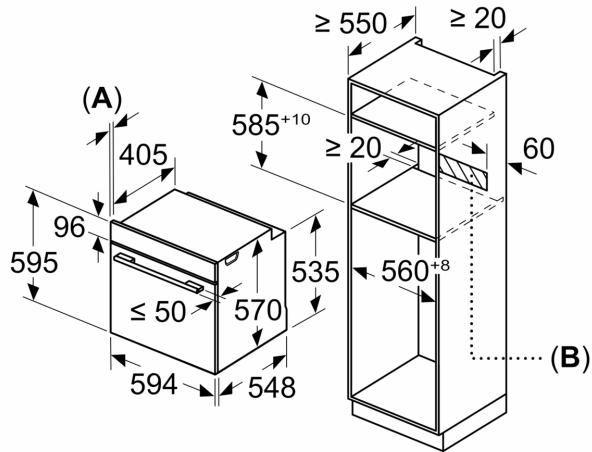

Technische Info:

- Länge des Anschlusskabels: 120 cm
- Nennspannung: 220 - 240 V
- Gesamtanschlusswert Elektro: 3.6 kW
- Energieeffizienzklasse (gem. EU Nr. 65/2014): A (auf einer Energieeffizienzklassen-Skala von A+++ bis D)
- Energieverbrauch pro Zyklus im konventionellen Modus: 0.97 kWh
- Energieverbrauch pro Zyklus im Umluft-Modus: 0.81 kWh
- Zahl der Garräume: 1 Wärmequelle: elektrisch
Innenraumvolumen: 71 l

Maße

- Gerätemaße (HxBxT): 595 x 594 x 548mm
- Nischenmaße (HxBxT): 595 mm x 560 mm x 550 mm

- „Maße und Einbauhinweise zu diesem Gerät gemäß technischer Zeichnung beachten“

**iQ500, Einbau-Backofen, 60 x 60 cm, Schwarz, Edelstahl
HB418G5B6**

Maßzeichnungen

Maße in mm

A: 19,5 mm
B: Platz für Geräteanschluß 320 x 115 mm

Einbau mit einem Kochfeld.