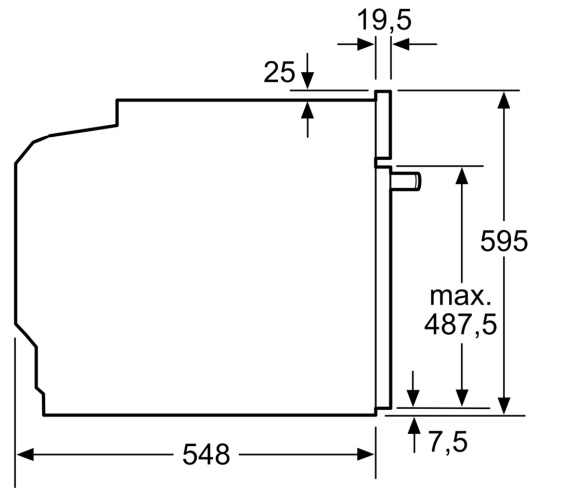

Technische Info:

- Länge des Anschlusskabels: 120 cm
- Nennspannung: 220 - 240 V
- Gesamtanschlusswert Elektro: 3.6 kW
- Energieeffizienzklasse (gem. EU Nr. 65/2014): A (auf einer Energieeffizienzklassen-Skala von A+++ bis D)
- Energieverbrauch pro Zyklus im konventionellen Modus: 0.97 kWh
- Energieverbrauch pro Zyklus im Umluft-Modus: 0.81 kWh
- Zahl der Garräume: 1 Wärmequelle: elektrisch
Innenraumvolumen: 71 l

Maße

- Gerätemaße (HxBxT): 595 x 594 x 548mm
- Nischenmaße (HxBxT): 595 mm x 560 mm x 550 mm

- „Maße und Einbauhinweise zu diesem Gerät gemäß technischer Zeichnung beachten“

**iQ500, Einbau-Backofen, 60 x 60 cm, Schwarz, Edelstahl
HB418G5B6**

Maßzeichnungen

Maße in mm

A: 19,5 mm
B: Platz für Geräteanschluß 320 x 115 mm

Einbau mit einem Kochfeld.