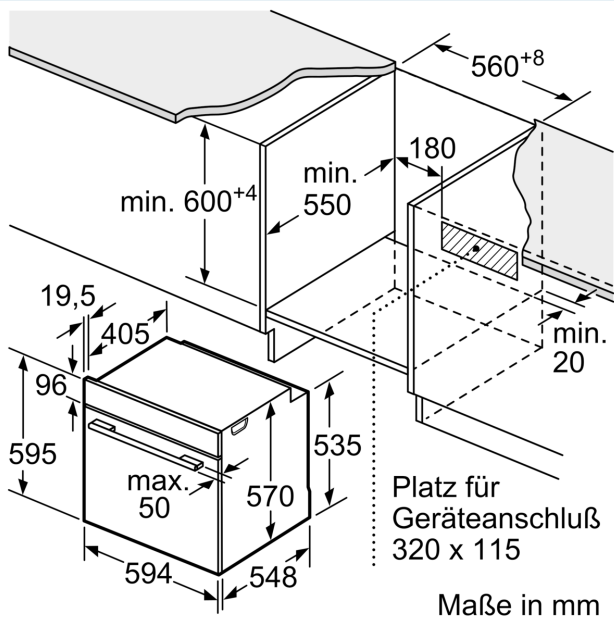

Technische Info:

- Länge des Anschlusskabels: 120 cm
- Nennspannung: 220 - 240 V
- Gesamtanschlusswert Elektro: 3.6 kW
- Energieeffizienzklasse (gem. EU Nr. 65/2014): A (auf einer Energieeffizienzklassen-Skala von A+++ bis D)
- Energieverbrauch pro Zyklus im konventionellen Modus: 0.97 kWh
- Energieverbrauch pro Zyklus im Umluft-Modus: 0.81 kWh
- Zahl der Garräume: 1 Wärmequelle: elektrisch
Innenraumvolumen: 71 l

Maße

- Gerätemaße (HxBxT): 595 x 594 x 548mm
- Nischenmaße (HxBxT): 595 mm x 560 mm x 550 mm

- „Maße und Einbauhinweise zu diesem Gerät gemäß technischer Zeichnung beachten“

**iQ500, Einbau-Backofen, 60 x 60 cm, Schwarz, Edelstahl
HB418G5B6**

Maßzeichnungen

Maße in mm

A: 19,5 mm
B: Platz für Geräteanschluß 320 x 115 mm

Einbau mit einem Kochfeld.