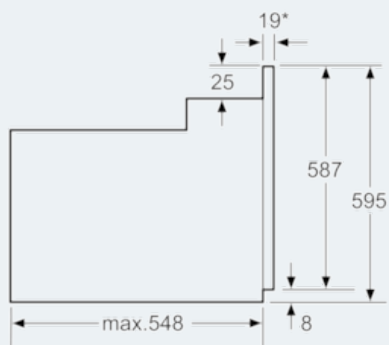

iQ300

HB20AB520 Edelstahl

Einbaubackofen

Ausstattung

Technische Daten

Frontfarbe : Edelstahl
 Bauform : Eingebaut
 Integriertes Reinigungssystem : Nein
 Nischenmaße (H x B x T) (mm) : 575-597 x 560-568 x 550
 Abmessungen des Gerätes (mm) : 595 x 595 x 548
 Abmessungen des verpackten Gerätes (mm) : 670 x 680 x 670
 Material der Blende : Edelstahl
 Material der Tür : Glas
 Nettogewicht (kg) : 33,198
 Nettovolumen - Backrohr 1 (l) : 66
 Heizungsarten : Heißluft, Ober-/Unterhitze, Umluftgrill, Unterhitze, Vario-Großflächengrill
 Material 1. Backrohr : Emailliert
 Anzahl eingebauter Leuchten : 1
 Approbationszertifikate : CE, VDE
 Länge Netzkabel (cm) : 120
 Innenbeleuchtung - Backrohr 1 : 1
 Auszugssystem : Nachrüstbar
 Integriertes Zubehör : 1 x Kombirost, 1 x Universalpfanne
 Leistung Großflächengrill 1 : 2800
 Leistung Ringheizkörper 1 : 2100
 Energieverbrauch pro Ober-/Unterhitze Zyklus (2010/30/EC) : 0,96
 Energieverbrauch pro Heißluft-Zyklus (2010/30/EC) : 0,82
 Energieeffizienzindex (2010/30/EC) : 98,8
 Elektroanschlusswert (W) : 3300
 Absicherung (A) : 16
 Spannung (V) : 220-240
 Frequenz (Hz) : 50; 60
 Steckerart : Schuko-/Gardy.m.Erdung
 Frontfarbe : Edelstahl
 Verfügbare Farbvarianten : HB20AB220, HB20AB420
 Energiequelle : Elektro
 Approbationszertifikate : CE, VDE
 Ausschnittsmaße : x x
 Abmessungen des verpackten Gerätes (in) : 26.37 x 26.37 x 26.77
 Nettogewicht (lbs) : 73,000
 Bruttogewicht (lbs) : 78
 Länge Netzkabel (cm) : 120
 Nettogewicht (kg) : 33,198
 Bruttogewicht (kg) : 35,0

Komfort:

- Backofenbeleuchtung

Schnelligkeit:

- Schnellaufheizung

Design:

- Lichtkonzept blau
- titanGlanz Email
- Profigriff

Maße:

- Anschlusskabel mit Stecker (1,20 m)

Umwelt und Sicherheit:

- sehr geringe Fenstertemperatur max. 40°C

iQ300
HB20AB520 Edelstahl
Einbaubackofen

Maßzeichnungen

*Bei Metallfronten 20mm

Maße in mm