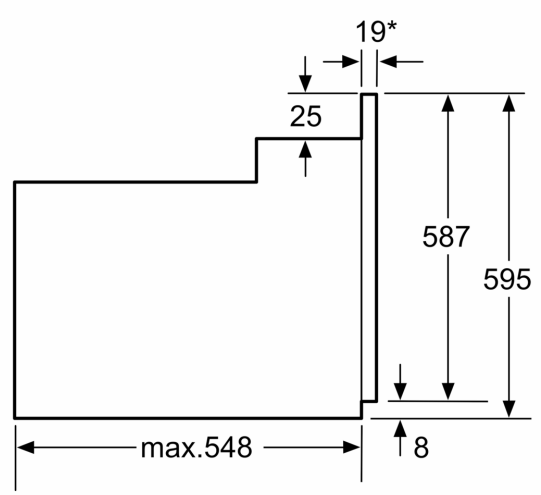

Zubehör

- 1 x Universalpfanne, 1 x Kombirost

Umwelt und Sicherheit

- geringe Fenstertemperatur max. 50°C
- Kindersicherung

Technische Info:

- Länge des Anschlusskabels: 120 cm
- Nennspannung: 220 - 240 V
- Gesamtanschlusswert Elektro: 3.3 kW
- Energieeffizienzklasse (gem. EU Nr. 65/2014): A (auf einer Energieeffizienzklassen-Skala von A+++ bis D)
- Energieverbrauch pro Zyklus im konventionellen Modus: 0.98 kWh
- Energieverbrauch pro Zyklus im Umluft-Modus: 0.79 kWh
- Zahl der Garräume: 1 Wärmequelle: elektrisch
Innenraumvolumen: 66 l

Maße

- Gerätemaße (HxBxT): 595 x 594 x 548 mm
- Nischenmaße (HxBxT): 597 mm x 560 mm x 550 mm
- „Maße und Einbauhinweise zu diesem Gerät gemäß technischer Zeichnung beachten“

**iQ100, Einbau-Backofen, 60 x 60 cm, Edelstahl
HB113FBS1**

Maßzeichnungen

* 20 mm für Metallfronten

Maße in mm

* 20 mm für Metallfronten

Maße in mm

*Bei Metallfronten 20mm

Maße in mm