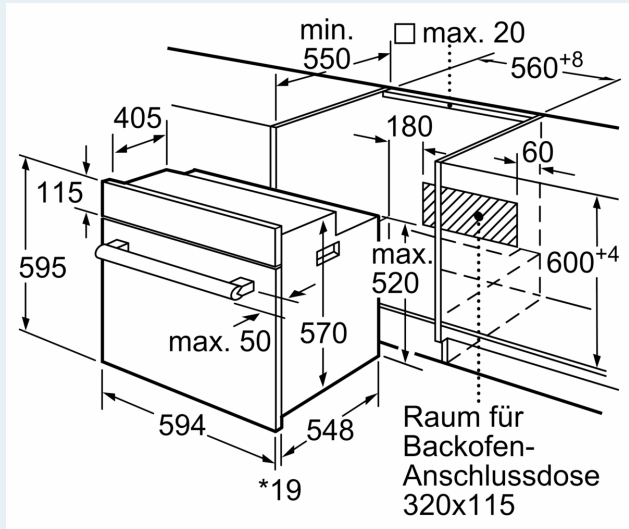

**iQ100, Einbau-Backofen, 60 x 60 cm, Edelstahl
HB113FBS1**

Maßzeichnungen

* 20 mm für Metallfronten

Maße in mm