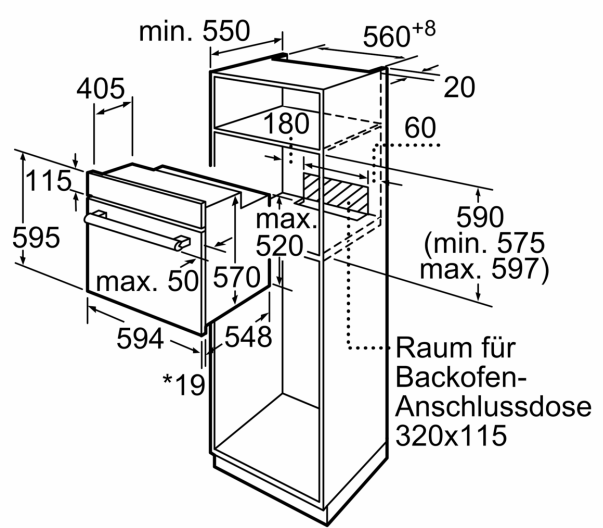

Zubehör

- 1 x Universalpfanne, 1 x Kombirost

Umwelt und Sicherheit

- geringe Fenstertemperatur max. 50°C
- Kindersicherung

Technische Info:

- Länge des Anschlusskabels: 120 cm
- Nennspannung: 220 - 240 V
- Gesamtanschlusswert Elektro: 3.3 kW
- Energieeffizienzklasse (gem. EU Nr. 65/2014): A (auf einer Energieeffizienzklassen-Skala von A+++ bis D)
- Energieverbrauch pro Zyklus im konventionellen Modus: 0.98 kWh
- Energieverbrauch pro Zyklus im Umluft-Modus: 0.79 kWh
- Zahl der Garräume: 1 Wärmequelle: elektrisch
Innenraumvolumen: 66 l

Maße

- Gerätemaße (HxBxT): 595 x 594 x 548 mm
- Nischenmaße (HxBxT): 597 mm x 560 mm x 550 mm
- „Maße und Einbauhinweise zu diesem Gerät gemäß technischer Zeichnung beachten“

**iQ100, Einbau-Backofen, 60 x 60 cm, Edelstahl
HB113FBS1**

Maßzeichnungen

* 20 mm für Metallfronten

Maße in mm

* 20 mm für Metallfronten

Maße in mm

*Bei Metallfronten 20mm

Maße in mm