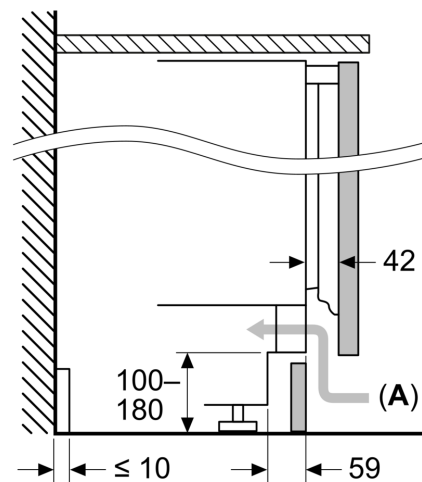

- Türanschlag rechts, wechselbar
- Unterbau
- Be- und Entlüftung im Sockelbereich,
- kein Ausschnitt in der Arbeitsplatte erforderlich
- 220 - 240 V

Maße

- Nischenmaße (H x B x T): 82.0 cm x 60.0 cm x 55.0 cm
- Gerätemaße (H x B x T): 82.0 cm x 59.8 cm x 54.8 cm

Zubehör

- 1 x Eiswürfelschale

Länderspezifische Optionen

- Auf Basis der Ergebnisse der Normprüfung über 24 Std.
Tatsächlicher Verbrauch abhängig von Nutzung/Standort des Geräts.

Sonderzubehör

**Serie 6, Einbau-Gefrierschrank, 82 x 59.8 cm, Flachscharnier mit Softeinzug
GUN21ADE0**

Maße in mm
Empfehlung Spaltmaße für Flachscharnier

F	R	X
16-19	0-3	2,5
20	0-1	3
	2-3	2,5
21	0-1	3
	2-3	2,5
22	0	4
	1	3,5
	2-3	3

Die in der Tabelle empfohlenen Spaltmasse sind einzuhalten, um eine kollisionsfreie Öffnung der Gerätetüre zu gewährleisten und Beschädigungen am Küchenmöbel zu vermeiden.

Maße in mm

Maße in mm

A: Unterbauhöhe
B: ≥ 560 mm (empfohlen)

Platz für elektrischen Anschluss
seitlich rechts oder links neben dem
Gerät

Maße in mm

A: Lufteintritt ≥ 200 cm²

Maximal zulässiges Gewicht der Möbelfronten