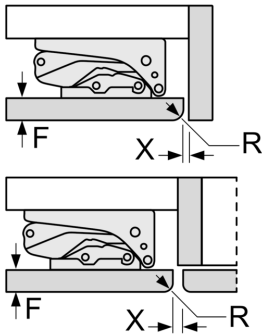

- Türanschlag rechts, wechselbar
- Unterbau
- Be- und Entlüftung im Sockelbereich,
- kein Ausschnitt in der Arbeitsplatte erforderlich
- 220 - 240 V

Maße

- Nischenmaße (H x B x T): 82.0 cm x 60.0 cm x 55.0 cm
- Gerätemaße (H x B x T): 82.0 cm x 59.8 cm x 54.8 cm

Zubehör

- 1 x Eiswürfelschale

Länderspezifische Optionen

- Auf Basis der Ergebnisse der Normprüfung über 24 Std.
Tatsächlicher Verbrauch abhängig von Nutzung/Standort des Geräts.

Sonderzubehör

**Serie 6, Einbau-Gefrierschrank, 82 x 59.8 cm, Flachscharnier mit Softeinzug
GUN21ADE0**

Maße in mm
Empfehlung Spaltmaße für Flachscharnier

F	R	X
16-19	0-3	2,5
20	0-1	3
	2-3	2,5
21	0-1	3
	2-3	2,5
22	0	4
	1	3,5
	2-3	3

Die in der Tabelle empfohlenen Spaltmasse sind einzuhalten, um eine kollisionsfreie Öffnung der Gerätetüre zu gewährleisten und Beschädigungen am Küchenmöbel zu vermeiden.

Maße in mm

Maße in mm

A: Unterbauhöhe
B: ≥ 560 mm (empfohlen)

Platz für elektrischen Anschluss
seitlich rechts oder links neben dem
Gerät

Maße in mm

A: Lufteintritt ≥ 200 cm²

Maximal zulässiges Gewicht der Möbelfronten