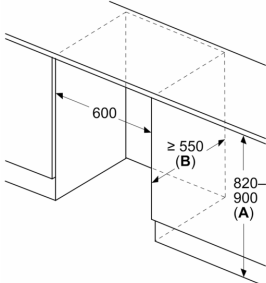

- Türanschlag rechts, wechselbar
- Unterbau
- Be- und Entlüftung im Sockelbereich,
- kein Ausschnitt in der Arbeitsplatte erforderlich
- 220 - 240 V

Maße

- Nischenmaße (H x B x T): 82.0 cm x 60.0 cm x 55.0 cm
- Gerätemaße (H x B x T): 82.0 cm x 59.8 cm x 54.8 cm

Maße in mm
Empfehlung Spaltmaße für Flachscharnier

F	R	X
16-19	0-3	2,5
20	0-1	3
	2-3	2,5
21	0-1	3
	2-3	2,5
22	0	4
	1	3,5
	2-3	3

Die in der Tabelle empfohlenen Spaltmasse sind einzuhalten, um eine kollisionsfreie Öffnung der Gerätetüre zu gewährleisten und Beschädigungen am Küchenmöbel zu vermeiden.

Maße in mm

Maße in mm

A: Unterbauhöhe
B: ≥ 560 mm (empfohlen)

Platz für elektrischen Anschluss
seitlich rechts oder links neben dem
Gerät

Maße in mm

A: Lufteintritt ≥ 200 cm²

Maximal zulässiges Gewicht der Möbelfronten