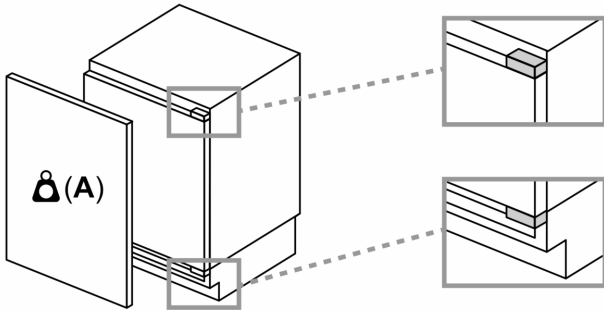

Maße in mm
Empfehlung Spaltmaße für Flachscharnier

F	R	X
16-19	0-3	2,5
20	0-1	3
	2-3	2,5
21	0-1	3
	2-3	2,5
22	0	4
	1	3,5
	2-3	3

Die in der Tabelle empfohlenen Spaltmasse sind einzuhalten, um eine kollisionsfreie Öffnung der Gerätetüre zu gewährleisten und Beschädigungen am Küchenmöbel zu vermeiden.

Maße in mm

Maße in mm

A: Unterbauhöhe
B: ≥ 560 mm (empfohlen)

Platz für elektrischen Anschluss
seitlich rechts oder links neben dem
Gerät

Maße in mm

A: Lufteintritt ≥ 200 cm²

Maximal zulässiges Gewicht der Möbelfronten