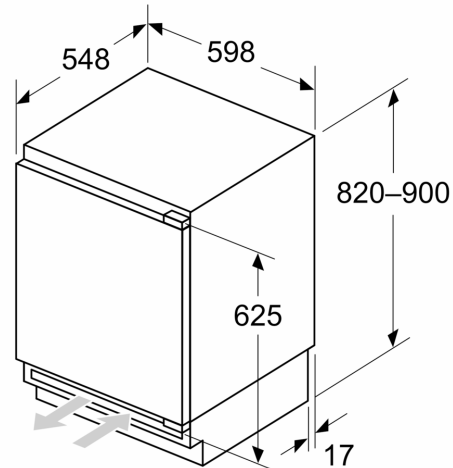

- Türanschlag rechts, wechselbar
- Unterbau
- Be- und Entlüftung im Sockelbereich,
- kein Ausschnitt in der Arbeitsplatte erforderlich
- 220 - 240 V

Maße

- Nischenmaße (H x B x T): 82.0 cm x 60.0 cm x 55.0 cm
- Gerätemaße (H x B x T): 82.0 cm x 59.8 cm x 54.8 cm

Zubehör

- 1 x Eiswürfelschale

Länderspezifische Optionen

- Auf Basis der Ergebnisse der Normprüfung über 24 Std.
Tatsächlicher Verbrauch abhängig von Nutzung/Standort des Geräts.

Sonderzubehör

**Serie 6, Einbau-Gefrierschrank, 82 x 59.8 cm, Flachscharnier mit Softeinzug
GUN21ADE0**

Maße in mm
Empfehlung Spaltmaße für Flachscharnier

F	R	X
16-19	0-3	2,5
20	0-1	3
	2-3	2,5
21	0-1	3
	2-3	2,5
22	0	4
	1	3,5
	2-3	3

Die in der Tabelle empfohlenen Spaltmasse sind einzuhalten, um eine kollisionsfreie Öffnung der Gerätetüre zu gewährleisten und Beschädigungen am Küchenmöbel zu vermeiden.

Maße in mm

Maße in mm

A: Unterbauhöhe
B: ≥ 560 mm (empfohlen)

Platz für elektrischen Anschluss
seitlich rechts oder links neben dem
Gerät

Maße in mm

A: Lufteintritt ≥ 200 cm²

Maximal zulässiges Gewicht der Möbelfronten