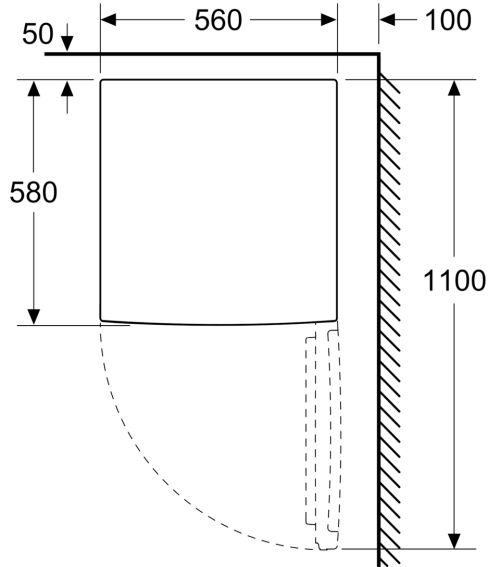

### **Maße**

- Gerätemaße ( H x B x T): 85.0 cm x 56.0 cm x 58.0 cm

### **Länderspezifische Optionen**

- Auf Basis der Ergebnisse der Normprüfung über 24 Std.  
Tatsächlicher Verbrauch abhängig von Nutzung/Standort des  
Geräts.

**Serie 2, Tischgefrierschrank, 85 x 56  
cm, Weiß  
GTV15NWEB**

Maße in mm

Maße in mm