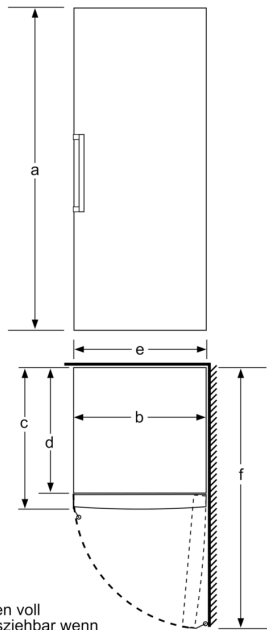

Serie 6, Freistehender Gefrierschrank, 191 x 70 cm, Weiß GSN58AWCV

Schalen voll
herausziehbar wenn
das Gerät direkt an
einer Wand platziert wird.

	a	b	c	d	e	f
KSW36, GSD36	187					
KSV36, KSF36, GSN36, GSV36	186					
KSV33, GSN33, GSV33	176	60	65	58	60	119.5
KSV29, GSN29, GSV29	161					
GSV24	146					
GSN51	161					
GSN54	176	70	78	70	70	142
GSN58	191					

- a Höhe
- b Breite
- c Tiefe bei geschlossener Tür ohne Griff und ohne Abstandsteil
- d Tiefe des Schrankes ohne Abstandsteil
- e Breite bei geöffneter Tür ohne Griff
- f Tiefe bei geöffneter Tür ohne Griff und ohne Abstandsteil

Maße in cm