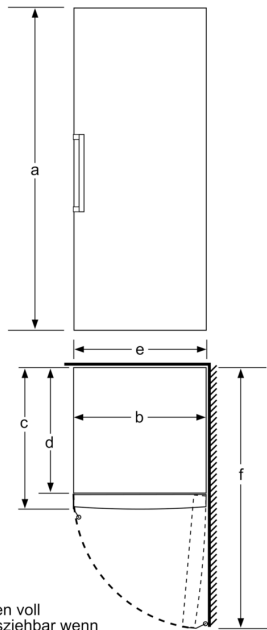

Serie 6, Freistehender Gefrierschrank, 176 x 70 cm, Weiß GSN54EWCV

Schalen voll
herausziehbar wenn
das Gerät direkt an
einer Wand plaziert wird.

	a	b	c	d	e	f
KSW36, GSD36	187					
KSV36, KSF36, GSN36, GSV36	186					
KSV33, GSN33, GSV33	176	60	65	58	60	119.5
KSV29, GSN29, GSV29	161					
GSV24	146					
GSN51	161					
GSN54	176	70	78	70	70	142
GSN58	191					

- a Höhe
- b Breite
- c Tiefe bei geschlossener Tür ohne Griff und ohne Abstandsteil
- d Tiefe des Schrankes ohne Abstandsteil
- e Breite bei geöffneter Tür ohne Griff
- f Tiefe bei geöffneter Tür ohne Griff und ohne Abstandsteil

Maße in cm