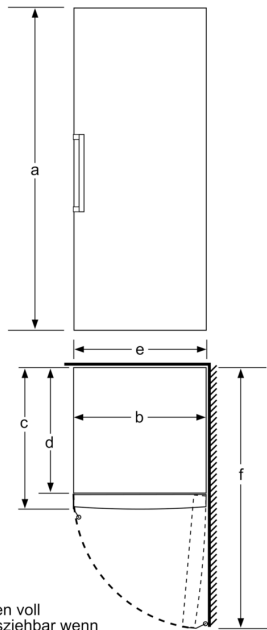

Serie 6, Freistehender Gefrierschrank, 176 x 70 cm, Weiß GSN54WDV

Schalen voll
herausziehbar wenn
das Gerät direkt an
einer Wand plaziert wird.

	a	b	c	d	e	f
KSW36, GSD36	187					
KSV36, KSF36, GSN36, GSV36	186					
KSV33, GSN33, GSV33	176	60	65	58	60	119.5
KSV29, GSN29, GSV29	161					
GSV24	146					
GSN51	161					
GSN54	176	70	78	70	70	142
GSN58	191					

- a Höhe
- b Breite
- c Tiefe bei geschlossener Tür ohne Griff und ohne Abstandsteil
- d Tiefe des Schrankes ohne Abstandsteil
- e Breite bei geöffneter Tür ohne Griff
- f Tiefe bei geöffneter Tür ohne Griff und ohne Abstandsteil

Maße in cm