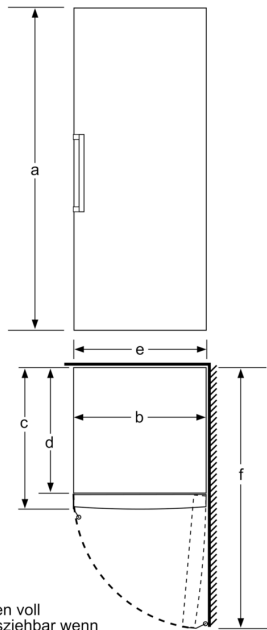

Maße

- Gerätemaße (H x B x T): 176.0 cm x 70.0 cm x 78.0 cm

Technische Informationen

- Türanschlag rechts, wechselbar
- Höhenverstellbare Füße vorne, Rollen hinten
- Türöffnungswinkel 90°
- 220 - 240 V

Zubehör

Sonderzubehör

Montage

- Energieeffizienzklasse: C

Serie 6, Freistehender Gefrierschrank, 176 x 70 cm, Weiß GSN54AWCV

Schalen voll
herausziehbar wenn
das Gerät direkt an
einer Wand plaziert wird.

	a	b	c	d	e	f
KSW36, GSD36	187					
KSV36, KSF36, GSN36, GSV36	186					
KSV33, GSN33, GSV33	176	60	65	58	60	119.5
KSV29, GSN29, GSV29	161					
GSV24	146					
GSN51	161					
GSN54	176	70	78	70	70	142
GSN58	191					

- a Höhe
- b Breite
- c Tiefe bei geschlossener Tür ohne Griff und ohne Abstandsteil
- d Tiefe des Schrankes ohne Abstandsteil
- e Breite bei geöffneter Tür ohne Griff
- f Tiefe bei geöffneter Tür ohne Griff und ohne Abstandsteil

Maße in cm