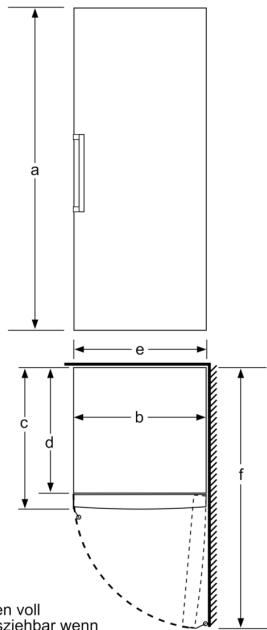

Serie 6, Freistehender Gefrierschrank, 161 x 70 cm, Weiß GSN51EWDV

Schalen voll
herausziehbar wenn
das Gerät direkt an
einer Wand plaziert wird.

	a	b	c	d	e	f
KSW36, GSD36	187					
KSV36, KSF36, GSN36, GSV36	186					
KSV33, GSN33, GSV33	176	60	65	58	60	119.5
KSV29, GSN29, GSV29	161					
GSV24	146					
GSN51	161					
GSN54	176	70	78	70	70	142
GSN58	191					

- a Höhe
- b Breite
- c Tiefe bei geschlossener Tür ohne Griff und ohne Abstandsteil
- d Tiefe des Schrankes ohne Abstandsteil
- e Breite bei geöffneter Tür ohne Griff
- f Tiefe bei geöffneter Tür ohne Griff und ohne Abstandsteil

Maße in cm