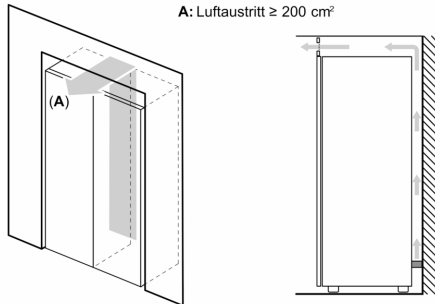

**Serie 4, Freistehender
Gefrierschrank, 186 x 60 cm,
Edelstahl-Optik
GSN36VLFP**

	a	b	c	d	e	f
KSW36, GSD36	187					
KSV36, KSF36, GSN36, GSV36	186					
KSV33, GSN33, GSV33	176	60	65	58	60	119.5
KSV29, GSN29, GSV29	161					
GSV24	146					
GSN51	161					
GSN54	176	70	78	70	70	142
GSN58	191					

- a Höhe
- b Breite
- c Tiefe bei geschlossener Tür ohne Griff und ohne Abstandsteil
- d Tiefe des Schrankes ohne Abstandsteil
- e Breite bei geöffneter Tür ohne Griff
- f Tiefe bei geöffneter Tür ohne Griff und ohne Abstandsteil

Maße in cm