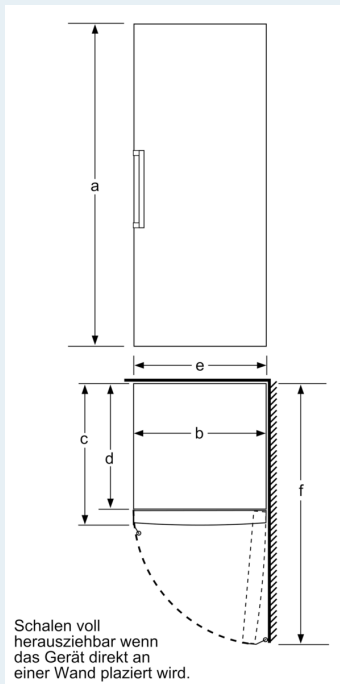

Gefrierteil

- Multi-Airflow-System
- Ice-Twister herausnehmbar
- Vario-Zone - für flexible Nutzung des Gefrierraums
- 5transparente Gefriergut-Schubladen, davon
- 1 BigBox

Maße

- Gerätemaße (H x B x T): 191.0 cm x 70.0 cm x 78.0 cm

Technische Informationen

- Türanschlag rechts, wechselbar
- Höhenverstellbare Füße vorne, Rollen hinten
- Türöffnungswinkel 90°
- Anschlusswert: Anschlusswert: 120 W
- 220 - 240 V

Zubehör

- 2 x Kälteakku

**iQ500, Freistehender
Gefrierschrank, 191 x 70 cm, Weiß
GS58NAWDV**

Maßzeichnungen

	a	b	c	d	e	f
KSW36, GSD36	187					
KSV36, KSF36, GSN36, GSV36	186					
KSV33, GSN33, GSV33	176	60	65	58	60	119.5
KSV29, GSN29, GSV29	161					
GSV24	146					
GSN51	161					
GSN54	176	70	78	70	70	142
GSN58	191					

- a Höhe
- b Breite
- c Tiefe bei geschlossener Tür ohne Griff und ohne Abstandsteil
- d Tiefe des Schrankes ohne Abstandsteil
- e Breite bei geöffneter Tür ohne Griff
- f Tiefe bei geöffneter Tür ohne Griff und ohne Abstandsteil