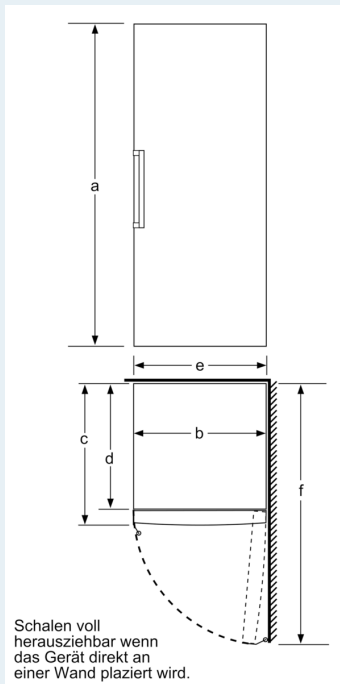

Maße

- Gerätemaße (H x B x T): 176.0 cm x 70.0 cm x 78.0 cm

Technische Informationen

- Türanschlag rechts, wechselbar
- Höhenverstellbare Füße vorne, Rollen hinten
- Türöffnungswinkel 90°
- Anschlusswert: Anschlusswert: 120 W
- 220 - 240 V

iQ500, Freistehender Gefrierschrank, 176 x 70 cm, Weiß GS54NUWDV

Maßzeichnungen

	a	b	c	d	e	f
KSW36, GSD36	187					
KSV36, KSF36, GSN36, GSV36	186					
KSV33, GSN33, GSV33	176	60	65	58	60	119.5
KSV29, GSN29, GSV29	161					
GSV24	146					
GSN51	161					
GSN54	176	70	78	70	70	142
GSN58	191					

- a Höhe
- b Breite
- c Tiefe bei geschlossener Tür ohne Griff und ohne Abstandsteil
- d Tiefe des Schrankes ohne Abstandsteil
- e Breite bei geöffneter Tür ohne Griff
- f Tiefe bei geöffneter Tür ohne Griff und ohne Abstandsteil

Maße in cm