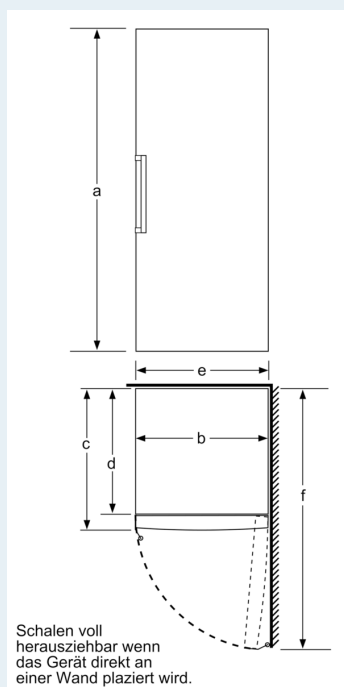

iQ500, Freistehender Gefrierschrank, 176 x 70 cm, Weiß GS54NEWCV

Maßzeichnungen

	a	b	c	d	e	f
KSW36, GSD36	187					
KSV36, KSF36, GSN36, GSV36	186					
KSV33, GSN33, GSV33	176	60	65	58	60	119.5
KSV29, GSN29, GSV29	161					
GSV24	146					
GSN51	161					
GSN54	176	70	78	70	70	142
GSN58	191					

- a Höhe
- b Breite
- c Tiefe bei geschlossener Tür ohne Griff und ohne Abstandsteil
- d Tiefe des Schrankes ohne Abstandsteil
- e Breite bei geöffneter Tür ohne Griff
- f Tiefe bei geöffneter Tür ohne Griff und ohne Abstandsteil

Maße in cm