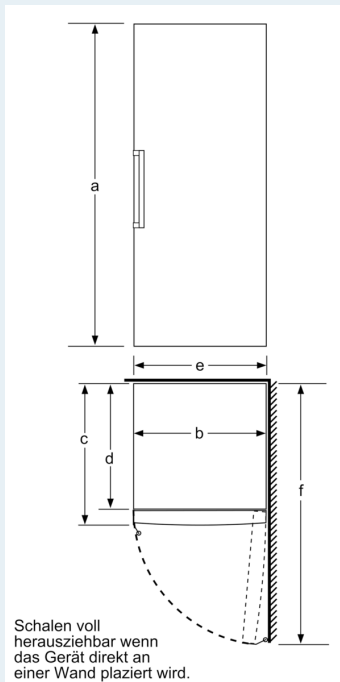

Maße

- Gerätemaße (H x B x T): 161.0 cm x 70.0 cm x 78.0 cm

Technische Informationen

- Türanschlag rechts, wechselbar
- Höhenverstellbare Füße vorne, Rollen hinten
- Türöffnungswinkel 90°
- 220 - 240 V
- Klimaklasse: SN-T

Sonderzubehör

Montage

**iQ500, Freistehender
Gefrierschrank, 161 x 70 cm, Weiß
GS51NEWCV**

Maßzeichnungen

	a	b	c	d	e	f
KSW36, GSD36	187					
KSV36, KSF36, GSN36, GSV36	186					
KSV33, GSN33, GSV33	176	60	65	58	60	119.5
KSV29, GSN29, GSV29	161					
GSV24	146					
GSN51	161					
GSN54	176	70	78	70	70	142
GSN58	191					

- a Höhe
- b Breite
- c Tiefe bei geschlossener Tür ohne Griff und ohne Abstandsteil
- d Tiefe des Schrankes ohne Abstandsteil
- e Breite bei geöffneter Tür ohne Griff
- f Tiefe bei geöffneter Tür ohne Griff und ohne Abstandsteil

Maße in cm